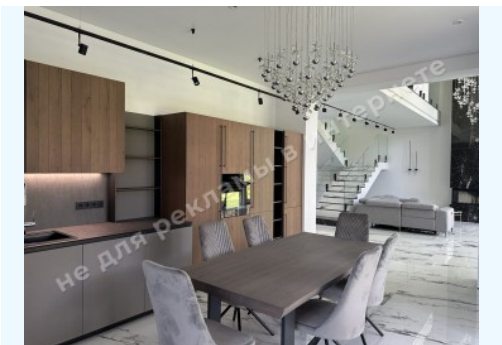

ФОТОГАЛЕРЕЯ