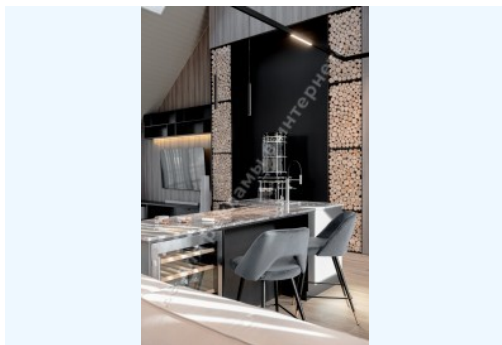

ФОТОГАЛЕРЕЯ

ОПИС

Розмір ділянки (га): 0.40 га

З виходом на: Киевское море

Статус: в собственности

Цільове призначення: строительство и обслуживание жилого дома

Площа будинку (м²): 740.00 м²

Поверховість: 3