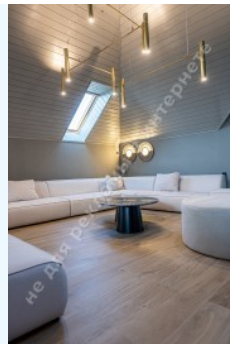

ФОТОГАЛЕРЕЯ

ОПИС

Розмір ділянки (га): 0.40 га

З виходом на: Киевское море

Статус: в собственности

Цільове призначення: строительство и обслуживание жилого дома

Площа будинку (м²): 740.00 м²

Поверховість: 3