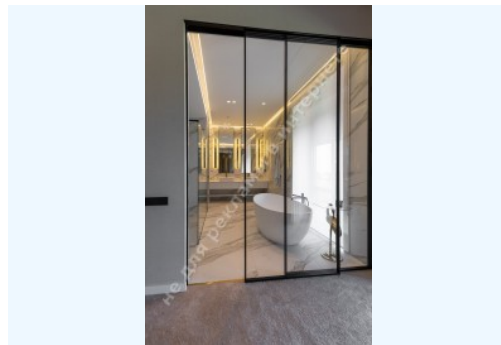

ФОТОГАЛЕРЕЯ

ОПИС

Розмір ділянки (га): 0.40 га

З виходом на: Киевское море

Статус: в собственности

Цільове призначення: строительство и обслуживание жилого дома

Площа будинку (м²): 740.00 м²

Поверховість: 3