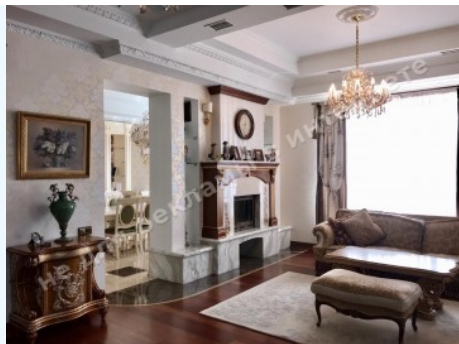

ФОТОГАЛЕРЕЯ