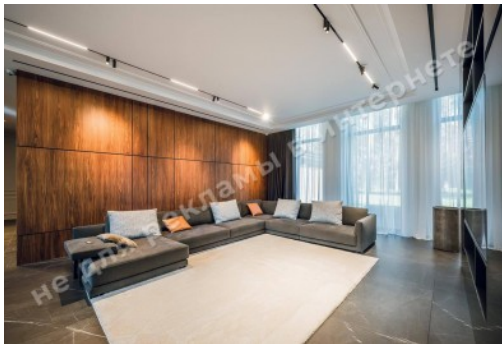

ФОТОГАЛЕРЕЯ