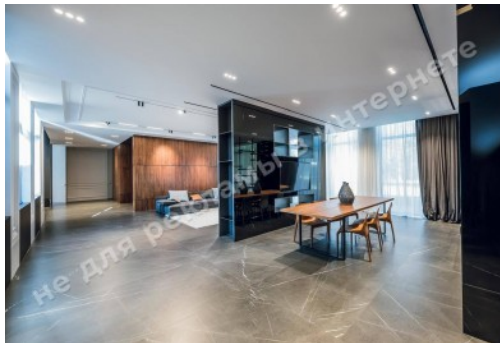

ФОТОГАЛЕРЕЯ