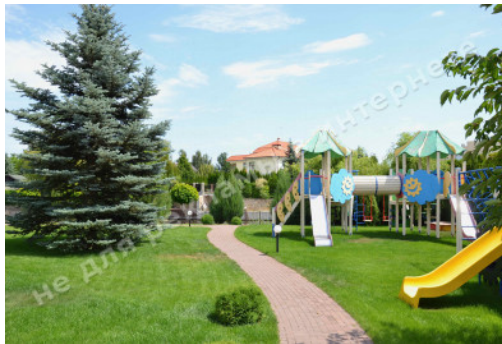

МИ ПРОДАЄМО СТИЛЬ ЖИТТЯ

ДОМ КГ ДНИПРОВА ХВЫЛЯ 445М С
ВЫХОДОМ НА Р.ДНЕПР

\$ 1 999 000

\$ 4 492 м²

Адреса: Київська обл, Старообухівська
траса, Дамба, Конча-Заспа, Обуховский р-
н

Площа: 445 м²

Розмір ділянки: 0.24 га

ID: 4-00337

ФОТОГАЛЕРЕЯ

ОПИС

Розмір ділянки (га): 0.24 га

З виходом на: Днепр

Статус: в собственности

Цільове призначення: строительство и обслуживание жилого дома

Площа будинку (м²): 445.00 м²

Статус будинку: введен в эксплуатацию

Технічна оснащеність: кондиционирование

Будівлі на території: детская площадка, дом охраны

Благоустрій ділянки: автополив, ландшафтный дизайн, освещение

Вода: скважина