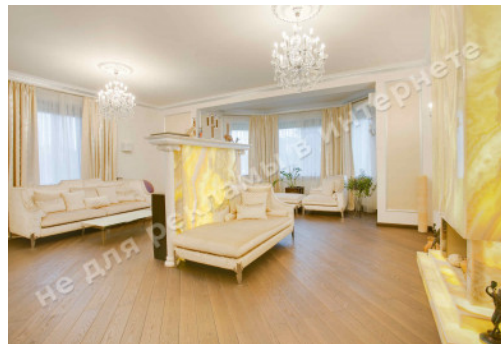

ФОТОГАЛЕРЕЯ