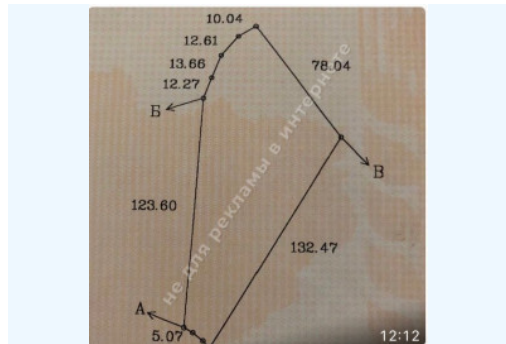

МЫ ПРОДАЕМ СТИЛЬ ЖИЗНИ

УЧАСТОК 5 КМ ДАМБЫ С ВЫХОДОМ
НА ДНЕПР

\$ 3 750 000

\$ 30 000 за сотку

Адрес: Киевская обл, Старообуховская
трасса, Дамба, Конча-Заспа, Обуховский р-
н

Размер участка: 1.25 га

ID: 4-00040

ФОТОГАЛЕРЕЯ

ОПИСАНИЕ

Площадь (га): 1.25 га

С выходом на: Днепр

Статус участка: в собственности

Целевое назначение: строительство и обслуживание жилого дома

Ориентир: Дамба 5-й км

Тип местности: зона коттеджной застройки

Транспортная доступность: удобная транспортная доступность по Старообуховской трассе

0.75 га - в собственности, форма участка - неправильный прямоугольник

0.50 га - аренда береговой зоны, форма участка - правильный прямоугольник