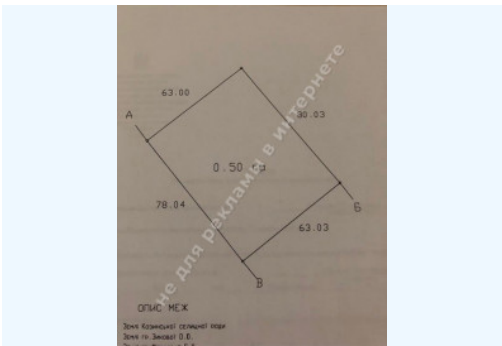

ФОТОГАЛЕРЕЯ

ОПИСАНИЕ

Площадь (га): 1.25 га

С выходом на: Днепр

Статус участка: в собственности

Целевое назначение: строительство и обслуживание жилого дома

Ориентир: Дамба 5-й км

Тип местности: зона коттеджной застройки

Транспортная доступность: удобная транспортная доступность по Старообуховской трассе

0.75 га - в собственности, форма участка - неправильный прямоугольник

0.50 га - аренда береговой зоны, форма участка - правильный прямоугольник