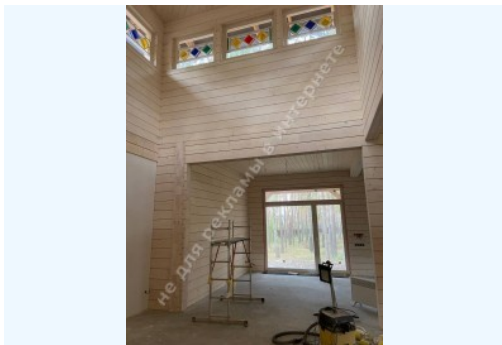

МЫ ПРОДАЕМ СТИЛЬ ЖИЗНИ

НОВЫЙ ДОМ 252М В СОСНОВОМ
ЛЕСУ МАЛАЯ СОЛТАНОВКА
ОДЕССКАЯ ТРАССА

\$ 700 000

\$ 2 778 м²

Адрес: Киевская обл, Одесская трасса,
Малая Солтановка, Васильковский р-н

Площадь: 252 м²

Размер участка: 0.75 га

ID: 4-00592

ФОТОГАЛЕРЕЯ

ОПИСАНИЕ

Размер участка (га): 0.75 га

С выходом в: смешанный

Статус: в собственности

Целевое назначение: строительство и обслуживание жилого дома

Площадь дома (м²): 252.00 м²

Этажность: 2

Состояние дома: частично выполнена отдека

Статус дома: введен в эксплуатацию

Техническая оснащённость: подогрев пола

Строения на территории: студия для йоги, гараж на 2 автомобиля

Благоустройство участка: сосновый лес

Дом из элитного клеенного безусадочного бруса светлой смереки покрашен и обработан

Поставлены деревянные окна, организован подогрев пола по всему дому; крыша утеплена, металлочерепица

Зона коттеджной застройки, в доступной близости 7 озер