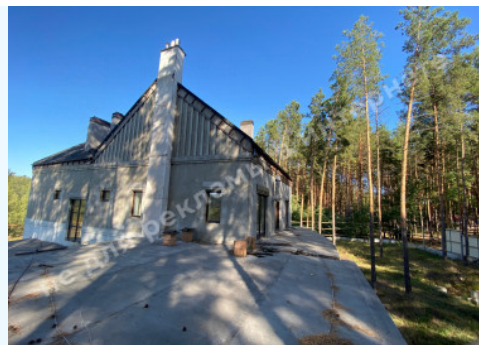

МЫ ПРОДАЕМ СТИЛЬ ЖИЗНИ

ДОМ В СОСНОВОМ ЛЕСУ 650М
ХОДОСЕЕВКА

\$ 650 000

\$ 1 000 м²

Адрес: Киевская обл, Новообуховская
трасса, Ходосеевка, Киево-Святошинский
р-н

Площадь: 650 м²

Размер участка: 0.30 га

ID: 4-00274

ФОТОГАЛЕРЕЯ

ОПИСАНИЕ

Размер участка (га): 0.30 га

С выходом в: хвойный

Статус: в собственности

Целевое назначение: строительство и обслуживание жилого дома

Площадь дома (м²): 650.00 м²

Этажность: 3+цоколь

Количество спален: 4

1й этаж: гостиная с зоной столовой и выходом на террасу, кухня, спальня с ванной комнатой, спортзал, винная комната, лифт

2й этаж: будуар, 2 спальни со своим с/у, 2 крытых террасы, кладовая

3й этаж: библиотека, спальня, 1 с/у, кинозал

Цокольный этаж: гардеробная

Состояние дома: под отделку

Статус дома: введен в эксплуатацию

Строения на территории: бассейн, гараж на 3 автомобиля, дом охраны

Газ: есть