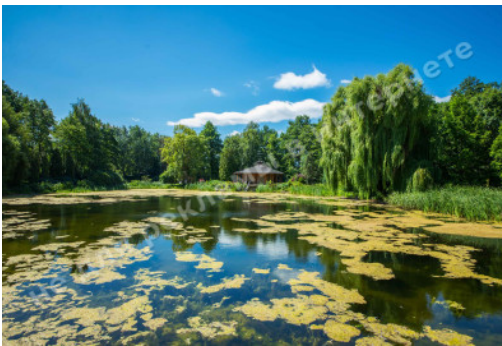

# МЫ ПРОДАЕМ СТИЛЬ ЖИЗНИ

ДОМ В РОМАНКОВЕ 1000М С  
ВЫХОДОМ К ОЗЕРУ

**\$ 1 800 000**

\$ 1 800 м<sup>2</sup>

**Адрес:** Киевская обл, Новообуховская  
трасса, Романков, Обуховский р-н

**Площадь:** 1 000 м<sup>2</sup>

# ФОТОГАЛЕРЕЯ