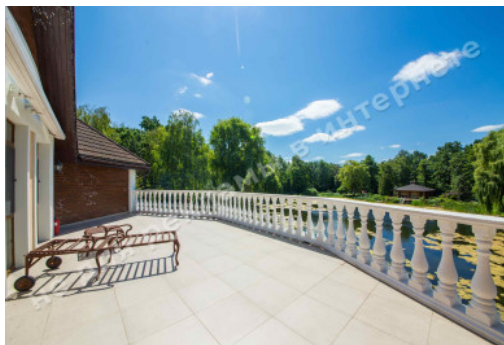

# МЫ ПРОДАЕМ СТИЛЬ ЖИЗНИ

ДОМ В РОМАНКОВЕ 1000М С  
ВЫХОДОМ К ОЗЕРУ

**\$ 1 800 000**

\$ 1 800 м<sup>2</sup>

**Адрес:** Киевская обл, Новообуховская  
трасса, Романков, Обуховский р-н

**Площадь:** 1 000 м<sup>2</sup>

# ФОТОГАЛЕРЕЯ

**Состояние дома:** ремонт в классическом стиле

**Статус дома:** введен в эксплуатацию

**Техническая оснащённость:** вентиляция, кондиционирование, подогрев пола

**Строения на территории:** гараж, деревянный домик над водой