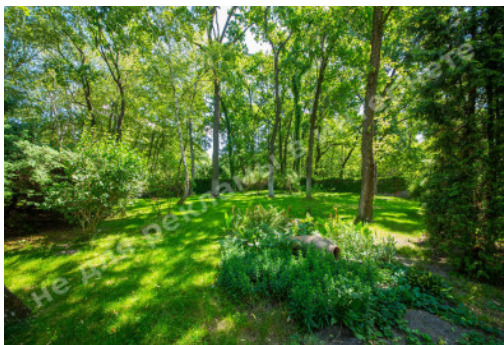

МЫ ПРОДАЕМ СТИЛЬ ЖИЗНИ

ДОМ В РОМАНКОВЕ 1000М С
ВЫХОДОМ К ОЗЕРУ

\$ 1 850 000

\$ 1 850 м²

Адрес: Киевская обл, Новообуховская
трасса, Романков, Обуховский р-н

Площадь: 1 000 м²

Размер участка: 2.00 га

ID: 4-00210

ФОТОГАЛЕРЕЯ

ОПИСАНИЕ

Размер участка (га): 2.00 га

С выходом на: озеро

Статус: в собственности

Целевое назначение: строительство и обслуживание жилого дома

Площадь дома (м²): 1 000.00 м²

Этажность: 2

Состояние дома: ремонт в классическом стиле

Статус дома: введен в эксплуатацию

Техническая оснащённость: вентиляция, кондиционирование, подогрев пола

Строения на территории: гараж, деревянный домик над водой