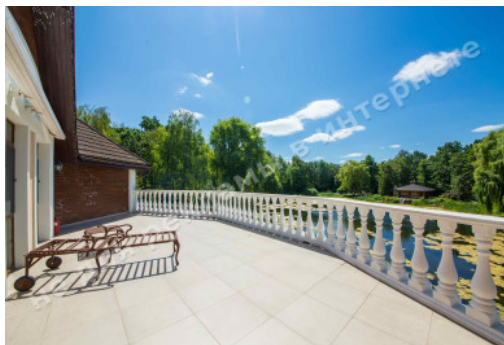

МЫ ПРОДАЕМ СТИЛЬ ЖИЗНИ

ДОМ В РОМАНКОВЕ 1000М С
ВЫХОДОМ К ОЗЕРУ

\$ 1 850 000

\$ 1 850 м²

Адрес: Киевская обл, Новообуховская
трасса, Романков, Обуховский р-н

Площадь: 1 000 м²

Размер участка: 2.00 га

ID: 4-00210

ФОТОГАЛЕРЕЯ

ОПИСАНИЕ

Размер участка (га): 2.00 га

С выходом на: озеро

Статус: в собственности

Целевое назначение: строительство и обслуживание жилого дома

Площадь дома (м²): 1 000.00 м²

Этажность: 2

Состояние дома: ремонт в классическом стиле

Статус дома: введен в эксплуатацию

Техническая оснащённость: вентиляция, кондиционирование, подогрев пола

Строения на территории: гараж, деревянный домик над водой