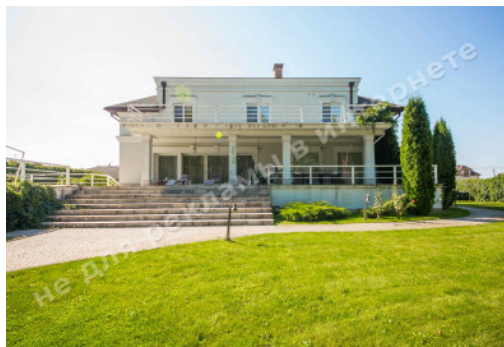

МЫ ПРОДАЕМ СТИЛЬ ЖИЗНИ

ДОМ КГ ЗАПОВЕДНОЕ 500М С
БАСЕЙНОМ ВОЗЛЕ КОНЮШНИ
БУТЕНКО

\$ 800 000

\$ 1 600 м²

Адрес: Киевская обл, Бориспольский район, Жовтневе, Бориспольский р-н

Площадь: 500 м²

Размер участка: 0.25 га

ID: 4-00408

ФОТОГАЛЕРЕЯ

ОПИСАНИЕ

Размер участка (га): 0.25 га

Статус: в собственности

Целевое назначение: строительство и обслуживание жилого дома

Площадь дома (м²): 500.00 м²

Этажность: 3 уровня

Строения на территории: бассейн, гараж на 2 автомобиля, дом для персонала, крытая парковка для автомобилей, хоз.постройки

Благоустройство участка: автополив, ландшафтный дизайн, плодоносящий сад

Газ: есть