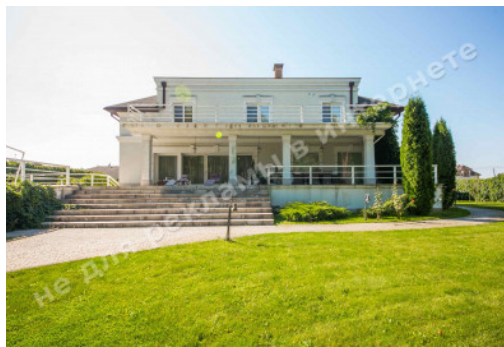

МЫ ПРОДАЕМ СТИЛЬ ЖИЗНИ

ДОМ КГ ЗАПОВЕДНОЕ 500М С
БАСЕЙНОМ ВОЗЛЕ КОНЮШНИ
БУТЕНКО

\$ 800 000

\$ 1 600 м²

Адрес: Киевская обл, Бориспольский район, Жовтневе, Бориспольский р-н

Площадь: 500 м²

Размер участка: 0.25 га

ID: 4-00408

ФОТОГАЛЕРЕЯ

ОПИСАНИЕ

Размер участка (га): 0.25 га

Статус: в собственности

Целевое назначение: строительство и обслуживание жилого дома

Площадь дома (м²): 500.00 м²

Этажность: 3 уровня

Строения на территории: крытая парковка для автомобилей, хоз.постройки, бассейн, гараж на 2 автомобиля, дом для персонала

Благоустройство участка: автополив, ландшафтный дизайн, плодоносящий сад

Газ: есть