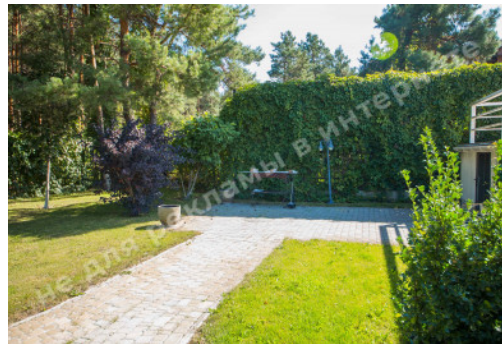

МЫ ПРОДАЕМ СТИЛЬ ЖИЗНИ

ДОМ КГ ЗАПОВЕДНОЕ 500М С
БАСЕЙНОМ ВОЗЛЕ КОНЮШНИ
БУТЕНКО

\$ 800 000

\$ 1 600 м²

Адрес: Киевская обл, Бориспольский район, Жовтневе, Бориспольский р-н

Площадь: 500 м²

Размер участка: 0.25 га

ID: 4-00408

ФОТОГАЛЕРЕЯ

ОПИСАНИЕ

Размер участка (га): 0.25 га

Статус: в собственности

Целевое назначение: строительство и обслуживание жилого дома

Площадь дома (м²): 500.00 м²

Этажность: 3 уровня

Строения на территории: бассейн, гараж на 2 автомобиля, дом для персонала, крытая парковка для автомобилей, хоз.постройки

Благоустройство участка: автополив, ландшафтный дизайн, плодоносящий сад

Газ: есть