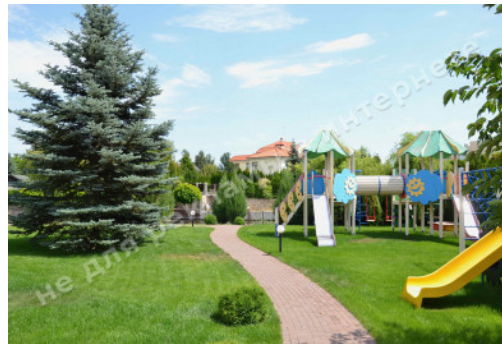

# МЫ ПРОДАЕМ СТИЛЬ ЖИЗНИ

ДОМ КГ ДНИПРОВА ХВЫЛЯ 445М С  
ВЫХОДОМ НА Р.ДНЕПР

**\$ 2 200 000**

**\$ 4 944 м<sup>2</sup>**

**Адрес:** Киевская обл, Старообуховская  
трасса, Дамба, Конча-Заспа, Обуховский р-  
н

# ФОТОГАЛЕРЕЯ

**Статус дома:** введен в эксплуатацию

**Техническая оснащённость:** кондиционирование

**Строения на территории:** дом охраны, детская площадка

**Благоустройство участка:** ландшафтный дизайн, освещение, автополив