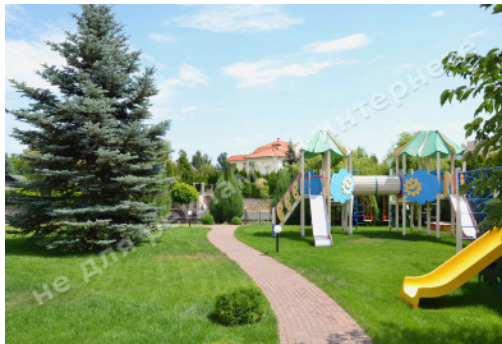

# МЫ ПРОДАЕМ СТИЛЬ ЖИЗНИ

ДОМ КГ ДНИПРОВА ХВЫЛЯ 445М С  
ВЫХОДОМ НА Р.ДНЕПР

**\$ 1 800 000**

**\$ 4 045 м<sup>2</sup>**

**Адрес:** Киевская обл, Старообуховская  
трасса, Дамба, Конча-Заспа, Обуховский р-  
н

# ФОТОГАЛЕРЕЯ

**Статус дома:** введен в эксплуатацию

**Техническая оснащённость:** кондиционирование

**Строения на территории:** детская площадка, дом охраны

**Благоустройство участка:** автополив, ландшафтный дизайн, освещение