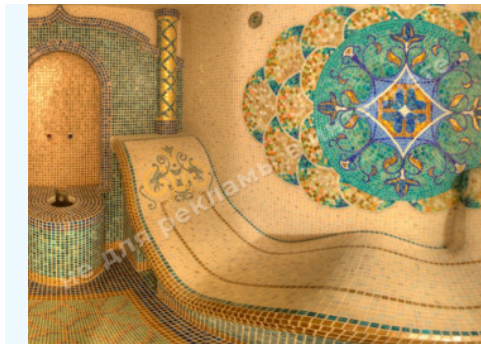

МЫ ПРОДАЕМ СТИЛЬ ЖИЗНИ

ДОМ КГ АЛЬПИЙКА 700М
НОВООБУХОВСКОЕ НАПРВЛЕНИЕ

\$ 2 200 000

\$ 3 143 м²

Адрес: Киевская обл, Новообуховская
трасса, Подгорцы, Обуховский р-н

Площадь: 700 м²

ID: 4-00209

ФОТОГАЛЕРЕЯ