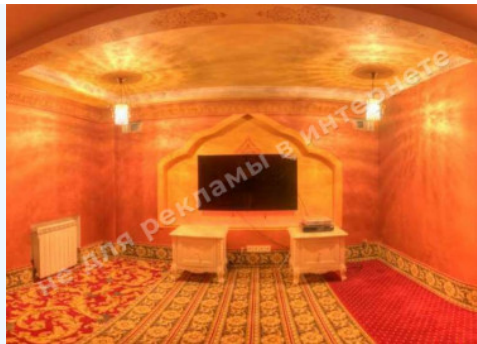

МЫ ПРОДАЕМ СТИЛЬ ЖИЗНИ

ДОМ КГ АЛЬПИЙКА 700М
НОВООБУХОВСКОЕ НАПРВЛЕНИЕ

\$ 2 200 000

\$ 3 143 м²

Адрес: Киевская обл, Новообуховская
трасса, Подгорцы, Обуховский р-н

Площадь: 700 м²

ID: 4-00209

ФОТОГАЛЕРЕЯ

ОПИСАНИЕ

Статус: в собственности

Целевое назначение: строительство и обслуживание жилого дома

Площадь дома (м²): 700.00 м²

Этажность: 4 уровня

Количество спален: 5

Комнаты: гостиная с камином, кухня, столовая, библиотека, 5 спален с гардеробными и с/у, кинозал, тренажерный зал, сауна, винная комната