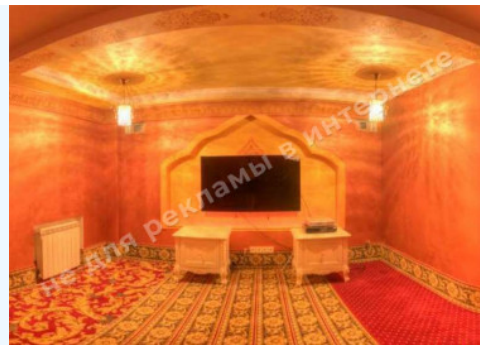

ОПИСАНИЕ

Статус: в собственности

Целевое назначение: строительство и обслуживание жилого дома

Площадь дома (м²): 700.00 м²

Этажность: 4 уровня

Количество спален: 5

Комнаты: гостиная с камином, кухня, столовая, библиотека, 5 спален с гардеробными и с/у, кинозал, тренажерный зал, сауна, винная комната