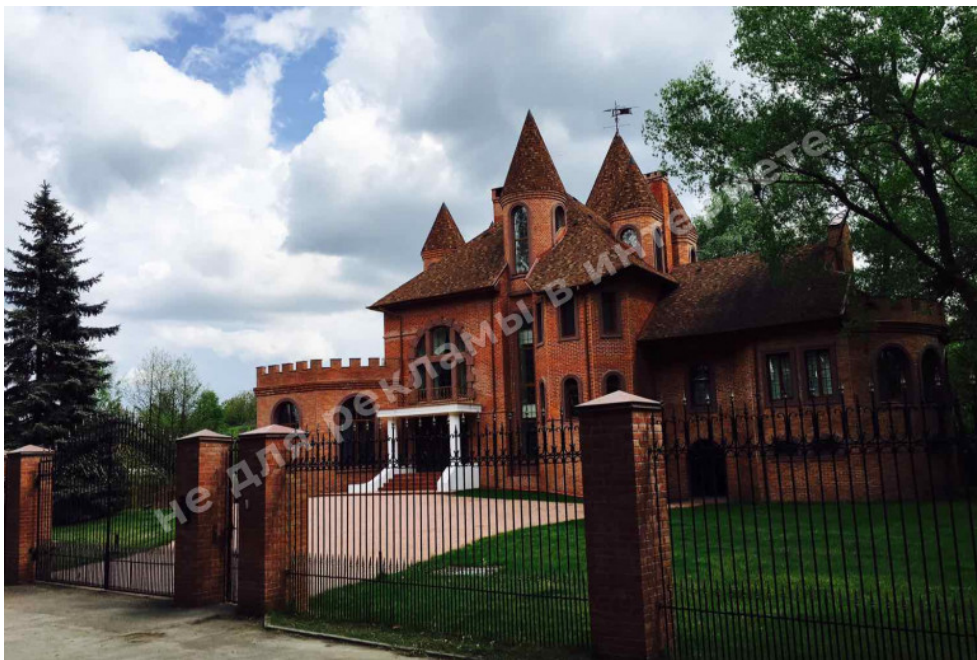

МЫ ПРОДАЕМ СТИЛЬ ЖИЗНИ

ДОМ 900М В ВИКТОРИАНСКОМ
СТИЛЕ ХОДОСЕЕВКА

\$ 2 000 000

\$ 2 222 м²

Адрес: Киевская обл, Киево-
Святошинский район, Ходосеевка,
Новообуховская трасса

Площадь: 900 м²

Размер участка: 1.00 га

ID: 4-00201

ФОТОГАЛЕРЕЯ

ОПИСАНИЕ

Размер участка (га): 1.00 га

С выходом в: смешанный

Статус: в собственности

Целевое назначение: строительство и обслуживание жилого дома

Площадь дома (м²): 900.00 м²

Техническая оснащенность: водоочистка, телекоммуникации

Строения на территории: гараж на 2 автомобиля, домик для садового инвентаря , спортзал

Благоустройство участка: ландшафтный дизайн

Газ: есть

Вода: скважина