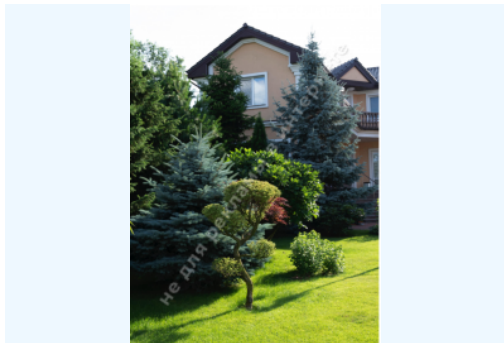

МЫ ПРОДАЕМ СТИЛЬ ЖИЗНИ

ДОМ 860М С КРАСИВЫМ
ЛАНДШАФТОМ ПОДГОРЦЫ
НОВООБУХОВСКАЯ ТРАССА

\$ 5 500 000

\$ 6 395 м²

Адрес: Киевская обл, Новообуховская
трасса, Подгорцы, Обуховский р-н

Площадь: 860 м²

Размер участка: 0.28 га

ID: 4-00471

ФОТОГАЛЕРЕЯ

ОПИСАНИЕ

Размер участка (га): 0.28 га

Статус: в собственности

Целевое назначение: строительство и обслуживание жилого дома

Площадь дома (м²): 860.00 м²

Этажность: 2 этажа+мансарда+подвал

Транспортная доступность: удобная транспортная доступность по Новообуховской трассе

Дом построен на сваях, стены – красный полнотелый кирпич, кровля – натуральная черепица Tondach (Австрия), стены в 2 кирпича + утеплитель пенопласт.

Фундаменты, балюстрада, крыльца, террасы и балконы выполнены из гранита

Окончание строительства – 2014г. Окончание отделочных работ – 12.2020 г.

Гостевой дом – 2 этажа + цокольный этаж с отдельным входом для персонала, гостиная, кухня, 2 спальни, 3 с/у, гардеробная