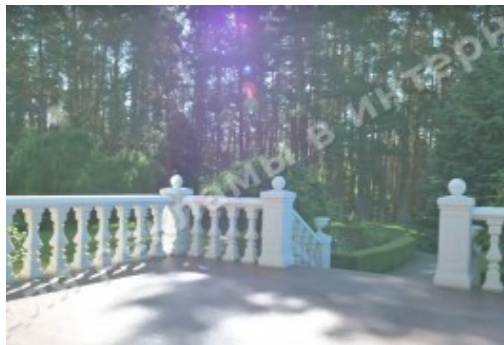

МЫ ПРОДАЕМ СТИЛЬ ЖИЗНИ

ДОМ 750М С ВЫХОДОМ В
СОСНОВЫЙ ЛЕС НОВЫЕ
БЕЗРАДИЧИ ТАРАСОВКА

\$ 1 500 000

\$ 3 268 м²

Адрес: Киевская обл, Новообуховская
трасса, Новые Безрадичи, Тарасовка,
Обуховский р-н

Площадь: 459 м²

Размер участка: 0.60 га

ID: 4-00621

ФОТОГАЛЕРЕЯ

ОПИСАНИЕ

Размер участка (га): 0.60 га

С выходом в: смешанный

Статус: в собственности

Целевое назначение: строительство и обслуживание жилого дома