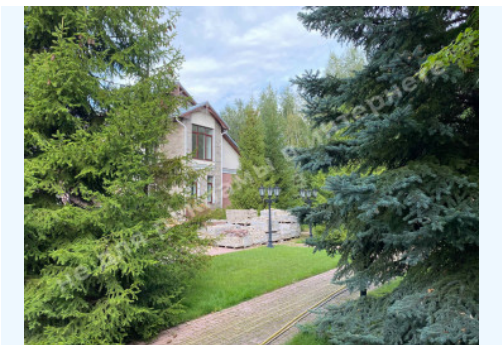

# МЫ ПРОДАЕМ СТИЛЬ ЖИЗНИ

ДОМ 603М КГ ДНИПРОВА ХВЫЛЯ С  
ВЫХОДОМ НА ДНЕПР ДАМБА 7-Й КМ

**\$ 2 500 000**

**\$ 4 146 м<sup>2</sup>**

**Адрес:** Киевская обл, Старообуховская  
трасса, Дамба, Конча-Заспа, Обуховский р-  
н

# ФОТОГАЛЕРЕЯ

## ОПИСАНИЕ

**Размер участка (га):** 0.50 га

**С выходом на:** Днепр

**Статус:** в собственности

**Целевое назначение:** строительство и обслуживание жилого дома

**Ориентир:** Дамба 7-й км

**Площадь дома (м<sup>2</sup>):** 603.00 м<sup>2</sup>

**Состояние дома:** в процессе отделочных работ

**Статус дома:** введен в эксплуатацию

**Строения на территории:** бассейн, гостевой дом, причал

**Благоустройство участка:** ландшафтный дизайн

**Газ:** есть