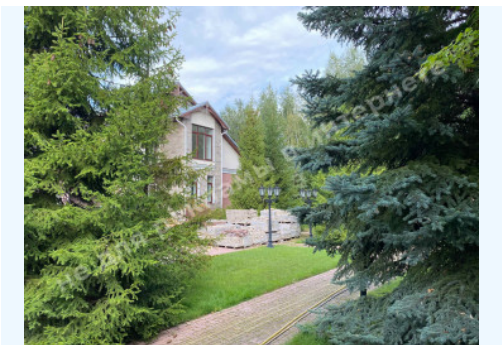

МЫ ПРОДАЕМ СТИЛЬ ЖИЗНИ

ДОМ 603М КГ ДНИПРОВА ХВЫЛЯ С
ВЫХОДОМ НА ДНЕПР ДАМБА 7-Й КМ

\$ 2 500 000

\$ 4 146 м²

Адрес: Киевская обл, Старообуховская
трасса, Дамба, Конча-Заспа, Обуховский р-
н

Площадь: 603 м²

Размер участка: 0.50 га

ID: 4-00480

ФОТОГАЛЕРЕЯ

ОПИСАНИЕ

Размер участка (га): 0.50 га

С выходом на: Днепр

Статус: в собственности

Целевое назначение: строительство и обслуживание жилого дома

Ориентир: Дамба 7-й км

Площадь дома (м²): 603.00 м²

Состояние дома: в процессе отделочных работ

Статус дома: введен в эксплуатацию

Строения на территории: бассейн, гостевой дом, причал

Благоустройство участка: ландшафтный дизайн