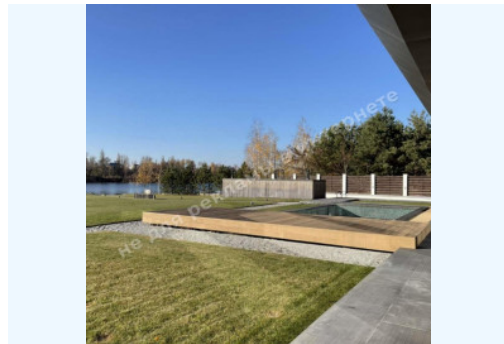

МЫ ПРОДАЕМ СТИЛЬ ЖИЗНИ

ДОМ 600М В СТИЛЕ HI-TECH С
ВЫХОДОМ НА КОЗИНКУ

\$ 6 000 000

\$ 10 000 м²

Адрес: Киевская обл, Старообуховская
трасса, Козин, Конча-Заспа, Обуховский р-
н

Площадь: 600 м²

Размер участка: 0.90 га

ID: 4-00511

ФОТОГАЛЕРЕЯ

ОПИСАНИЕ

Размер участка (га): 0.90 га

С выходом на: Козинку

Статус: в собственности

Целевое назначение: строительство и обслуживание жилого дома

Площадь дома (м²): 600.00 м²

Строения на территории: гараж на 2 автомобиля, дом охраны, зона барбекю на террасе, бассейн с подогревом

Благоустройство участка: ландшафтный дизайн

Вода: скважина

Электроэнергия: дизельный генератор

Отопление котел: твердотопливный колет

0,30 га – долгосрочная аренда прибрежной зоны

Геотермальные насосы, резервный твердотопливный котел;

Электричество – своя ТП 65 кВт, дизель-генератор 60кВт, солнечные батареи для нагрева бассейна;

Вода – скважина 208м Юрский горизонт