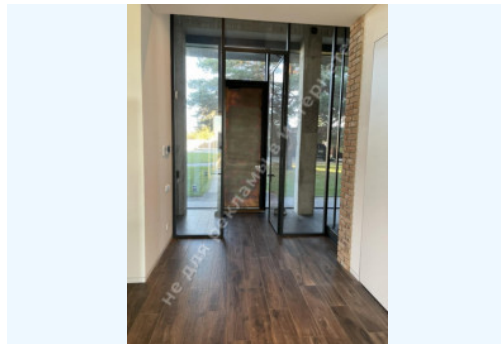

МЫ ПРОДАЕМ СТИЛЬ ЖИЗНИ

ДОМ 600М В СТИЛЕ HI-TECH С
ВЫХОДОМ НА КОЗИНКУ

\$ 6 000 000

\$ 10 000 м²

Адрес: Киевская обл, Старообуховская
трасса, Козин, Конча-Заспа, Обуховский р-
н

Площадь: 600 м²

Размер участка: 0.90 га

ID: 4-00511

ФОТОГАЛЕРЕЯ

ОПИСАНИЕ

Размер участка (га): 0.90 га

С выходом на: Козинку

Статус: в собственности

Целевое назначение: строительство и обслуживание жилого дома

Площадь дома (м²): 600.00 м²