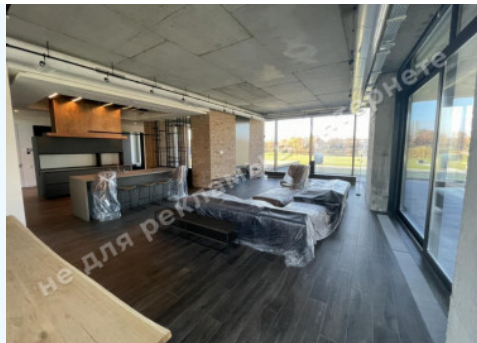

МЫ ПРОДАЕМ СТИЛЬ ЖИЗНИ

ДОМ 600М В СТИЛЕ HI-TECH С
ВЫХОДОМ НА КОЗИНКУ

\$ 6 000 000

\$ 10 000 м²

Адрес: Киевская обл, Старообуховская
трасса, Козин, Конча-Заспа, Обуховский р-
н

Площадь: 600 м²

Размер участка: 0.90 га

ID: 4-00511

ФОТОГАЛЕРЕЯ

ОПИСАНИЕ

Размер участка (га): 0.90 га

С выходом на: Козинку

Статус: в собственности

Целевое назначение: строительство и обслуживание жилого дома

Площадь дома (м²): 600.00 м²

2й этаж: холл, мастер спальня с гардеробом и с/у, гостевая спальня, 1 с/у, бильярдная, спортзал, терраса

Состояние дома: авторский дизайн, дом укомплектован мебелью и бытовой техникой

Статус дома: введен в эксплуатацию