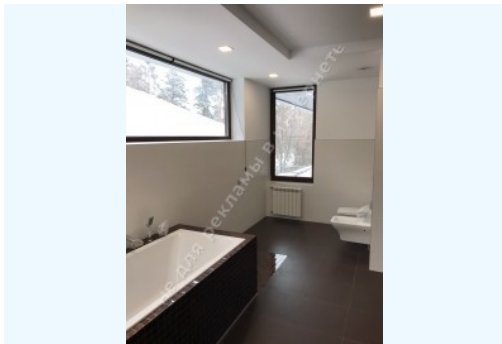

МЫ ПРОДАЕМ СТИЛЬ ЖИЗНИ

ДОМ, 520 КВ.М., КГ "КОНЧА
ОЗЕРНАЯ", ОБУХОВСКИЙ РАЙОН

\$ 2 000 000

\$ 3 846 м²

Адрес: Киевская обл, Старообуховская
трасса, Конча Озерная (писательский),
Конча-Заспа

Площадь: 520 м²

ID: 4-00113

ФОТОГАЛЕРЕЯ

ОПИСАНИЕ

С выходом в: смешанный

Статус: госакт на право собственности

Площадь дома (м²): 520.00 м²

Этажность: 3 уровня

Количество спален: 6

1й этаж: гостиная, столовая с выходом на террасу , кухня, кабинет, 1 с/у, SPA зона, терраса, бытовая комната

2й этаж: 4 спальни, 4 с/у, 4 гардеробные

Цокольный этаж: бильярдная, кладовая, блок для персонала (спальня, рабочая кухня, с/у, прачечная), котельная

Состояние дома: ремонт в современном стиле

Статус дома: введен в эксплуатацию