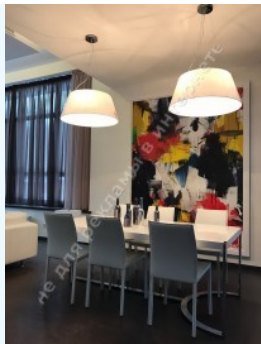

ФОТОГАЛЕРЕЯ