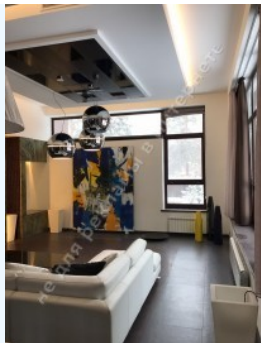

МЫ ПРОДАЕМ СТИЛЬ ЖИЗНИ

ДОМ, 520 КВ.М., КГ "КОНЧА
ОЗЕРНАЯ", ОБУХОВСКИЙ РАЙОН

\$ 2 000 000

\$ 3 846 м²

Адрес: Киевская обл, Старообуховская
трасса, Конча Озерная (писательский),
Конча-Заспа

Площадь: 520 м²

ID: 4-00113

ФОТОГАЛЕРЕЯ

ОПИСАНИЕ

С выходом в: смешанный

Статус: госакт на право собственности

Площадь дома (м²): 520.00 м²

Этажность: 3 уровня

Количество спален: 6

1й этаж: гостиная, столовая с выходом на террасу , кухня, кабинет, 1 с/у, SPA зона, терраса, бытовая комната

2й этаж: 4 спальни, 4 с/у, 4 гардеробные

Цокольный этаж: бильярдная, кладовая, блок для персонала (спальня, рабочая кухня, с/у, прачечная), котельная

Состояние дома: ремонт в современном стиле

Статус дома: введен в эксплуатацию