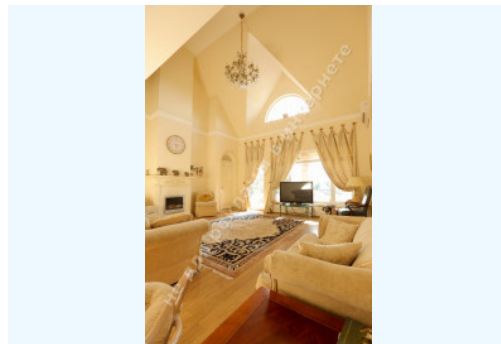

ID: 4-00402

ФОТОГАЛЕРЕЯ

ОПИСАНИЕ

Размер участка (га): 0.75 га

С выходом на: Стугну

Статус: в собственности

Целевое назначение: строительство и обслуживание жилого дома

Площадь дома (м²): 500.00 м²