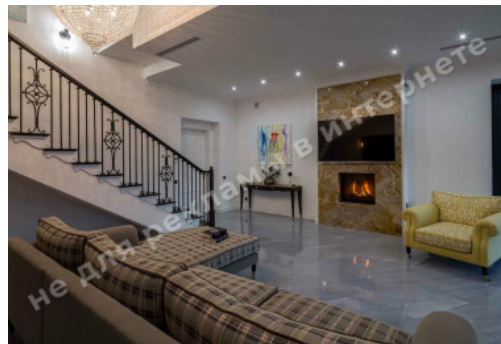

ФОТОГАЛЕРЕЯ