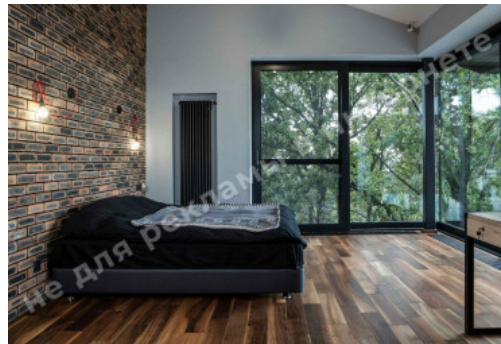

ФОТОГАЛЕРЕЯ