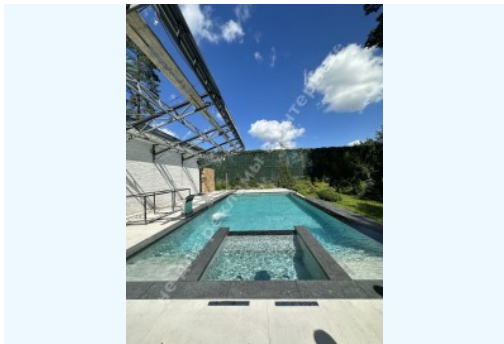

МЫ ПРОДАЕМ СТИЛЬ ЖИЗНИ

ДОМ 475М В СОНОВОМ ЛЕСУ КГ
СОСНОВЫЙ БОР

\$ 1 450 000

\$ 3 053 м²

Адрес: Киевская обл, Старообуховская
трасса, КГ Сосновый бор, Конча-Заспа,
Обуховский р-н

Площадь: 475 м²

Размер участка: 0.30 га

ID: 4-00541

ФОТОГАЛЕРЕЯ

ОПИСАНИЕ

Размер участка (га): 0.30 га

С выходом в: хвойный

Статус: в собственности

Целевое назначение: строительство и обслуживание жилого дома

Площадь дома (м²): 475.00 м²

Статус дома: введен в эксплуатацию

Техническая оснащенность: кондиционирование

Строения на территории: бассейн с противотоком, беседка, гостевой дом

Благоустройство участка: ландшафтный дизайн, освещение