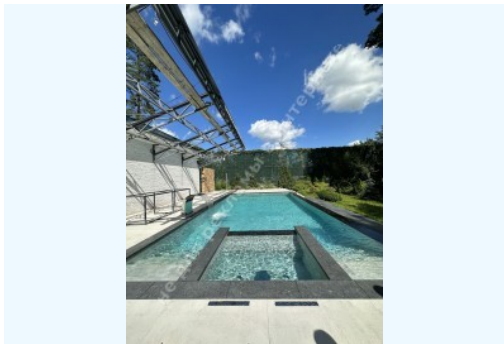

МЫ ПРОДАЕМ СТИЛЬ ЖИЗНИ

ДОМ 475М В СОНОВОМ ЛЕСУ КГ
СОСНОВЫЙ БОР

\$ 1 450 000

\$ 3 053 м²

Адрес: Киевская обл, Старообуховская
трасса, КГ Сосновый бор, Конча-Заспа,
Обуховский р-н

Площадь: 475 м²

Размер участка: 0.30 га

ID: 4-00541

ФОТОГАЛЕРЕЯ

ОПИСАНИЕ

Размер участка (га): 0.30 га

С выходом в: хвойный

Статус: в собственности

Целевое назначение: строительство и обслуживание жилого дома

Площадь дома (м²): 475.00 м²

Статус дома: введен в эксплуатацию

Техническая оснащённость: кондиционирование

Строения на территории: бассейн с противотоком, беседка, гостевой дом

Благоустройство участка: ландшафтный дизайн, освещение