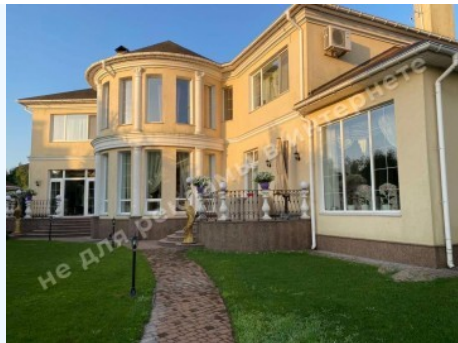

МЫ ПРОДАЕМ СТИЛЬ ЖИЗНИ

ДОМ 470М С ВЫХОДОМ НА ДНЕПР
КГ ТИХАЯ ГАВАНЬ ДАМБА

\$ 1 580 000

\$ 3 362 м²

Адрес: Киевская обл, Старообуховская
трасса, Дамба, Конча-Заспа, Обуховский р-
н

Площадь: 470 м²

Размер участка: 0.15 га

ID: 4-00575

ФОТОГАЛЕРЕЯ

ОПИСАНИЕ

Размер участка (га): 0.15 га

С выходом на: Днепр

Статус: в собственности

Целевое назначение: строительство и обслуживание жилого дома

Площадь дома (м²): 470.00 м²