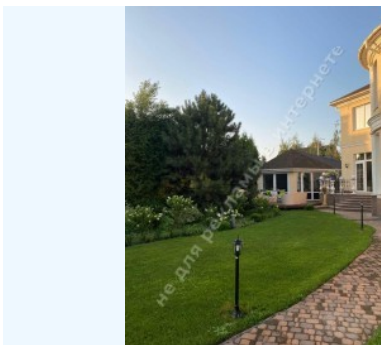

МЫ ПРОДАЕМ СТИЛЬ ЖИЗНИ

ДОМ 470М С ВЫХОДОМ НА ДНЕПР
КГ ТИХАЯ ГАВАНЬ ДАМБА

\$ 1 580 000

\$ 3 362 м²

Адрес: Киевская обл, Старообуховская
трасса, Дамба, Конча-Заспа, Обуховский р-
н

Площадь: 470 м²

Размер участка: 0.15 га

ID: 4-00575

ФОТОГАЛЕРЕЯ

ОПИСАНИЕ

Размер участка (га): 0.15 га

С выходом на: Днепр

Статус: в собственности

Целевое назначение: строительство и обслуживание жилого дома

Площадь дома (м²): 470.00 м²