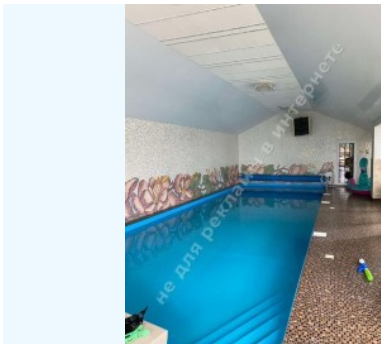

МЫ ПРОДАЕМ СТИЛЬ ЖИЗНИ

ДОМ 470М С ВЫХОДОМ НА ДНЕПР
КГ ТИХАЯ ГАВАНЬ ДАМБА

\$ 1 580 000

\$ 3 362 м²

Адрес: Киевская обл, Старообуховская
трасса, Дамба, Конча-Заспа, Обуховский р-
н

Площадь: 470 м²

Размер участка: 0.15 га

ID: 4-00575

ФОТОГАЛЕРЕЯ

ОПИСАНИЕ

Размер участка (га): 0.15 га

С выходом на: Днепр

Статус: в собственности

Целевое назначение: строительство и обслуживание жилого дома

Площадь дома (м²): 470.00 м²

Этажность: 2

Количество спален: 4

Комнаты: гостиная с зоной столовой и кухни с выходом на террасу, гостиная со вторым светом, 4 спальни, 4 с/у, 3 гардеробные, сауна, бассейн, постирочная

Состояние дома: авторский дизайн, дом укомплектован мебелью и бытовой техникой