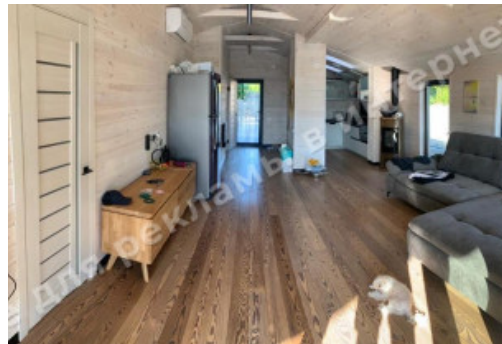

# МЫ ПРОДАЕМ СТИЛЬ ЖИЗНИ

ДОМ 350М КГ 7-Е НЕБО С  
ВЫХОДОМ НА ДНЕПР ДАМБА  
КОНЧА-ЗАСПА

**\$ 1 150 000**

**\$ 3 286 м<sup>2</sup>**

**Адрес:** Киевская обл, Старообуховская  
трасса, Дамба, Конча-Заспа, Обуховский р-  
н

# ФОТОГАЛЕРЕЯ