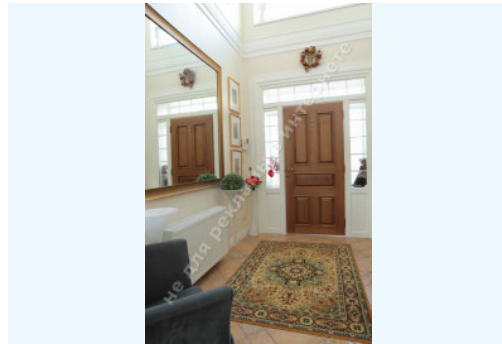

МЫ ПРОДАЕМ СТИЛЬ ЖИЗНИ

ДОМ 350М ХЛЕПЧА ОДЕССКОЕ
НАПРВЛЕНИЕ

\$ 1 200 000

\$ 3 429 м²

Адрес: Киевская обл, Одесская трасса,
Хлепча, Васильковский р-н

Площадь: 350 м²

Размер участка: 0.25 га

ID: 4-00397

ФОТОГАЛЕРЕЯ

ОПИСАНИЕ

Размер участка (га): 0.25 га

С выходом на: озеро

Статус: в собственности

Целевое назначение: строительство и обслуживание жилого дома

Площадь дома (м²): 350.00 м²

Этажность: 1