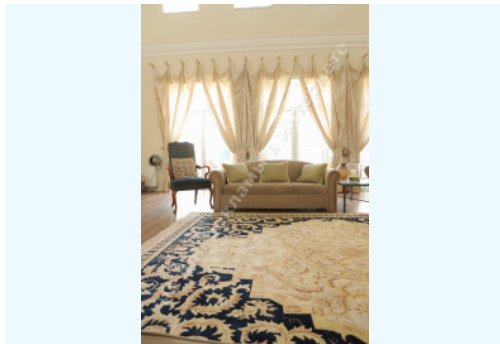

ФОТОГАЛЕРЕЯ