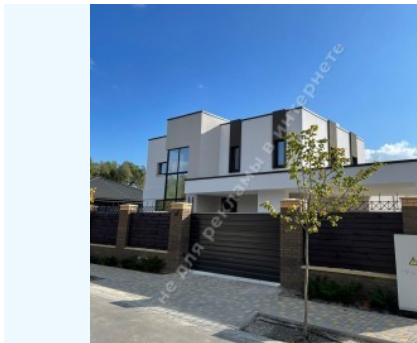

МЫ ПРОДАЕМ СТИЛЬ ЖИЗНИ

ДОМ 252М КГ ЯСНЫЙ ХУТОР
ЛЕСНИКИ

\$ 550 000

\$ 1 774 м²

Адрес: Киевская обл, Новообуховская
трасса, Лесники, Киево-Святошинский р-н

Площадь: 310 м²

Размер участка: 0.13 га

ID: 4-00525

ФОТОГАЛЕРЕЯ

ОПИСАНИЕ

Размер участка (га): 0.13 га

Статус: в собственности

Целевое назначение: строительство и обслуживание жилого дома

Площадь дома (м²): 310.00 м²

Этажность: 2

Состояние дома: без отделки

Статус дома: не введен в эксплуатацию

Газ: есть

Вода: скважина

Канализация: септик

Электроэнергия: есть

Безопасность: охрана КГ

Тип местности: зона коттеджной застройки, коттеджный городок

Транспортная доступность: удобная транспортная доступность по Новообуховской трассе