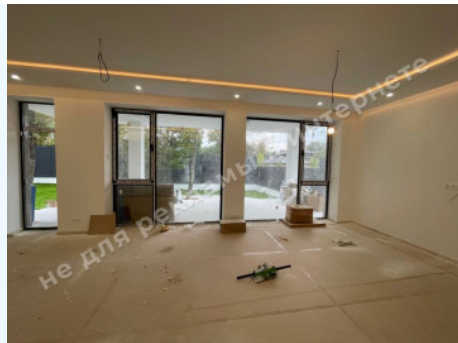

МЫ ПРОДАЕМ СТИЛЬ ЖИЗНИ

ДОМ 240М В КГ ЯСНЫЙ ХУТОР
ЛЕСНИКИ

\$ 720 000

\$ 3 000 м²

Адрес: Киевская обл, Новообуховская
трасса, Лесники, Киево-Святошинский р-н

Площадь: 240 м²

Размер участка: 0.09 га

ID: 4-00527

ФОТОГАЛЕРЕЯ

ОПИСАНИЕ

Размер участка (га): 0.09 га

Статус: в собственности

Целевое назначение: строительство и обслуживание жилого дома

Площадь дома (м²): 240.00 м²

Этажность: 2

Комнаты: гостиная с зоной столовой и выходом на террасу, кабинет, спальни, гардеробная, несколько с/у, балкон, подсобные помещения, гараж

Состояние дома: в процессе отделочных работ

Статус дома: введен в эксплуатацию

Техническая оснащенность: бойлер, дизель-генератор, подогрев пола

Благоустройство участка: ландшафтный дизайн

Газ: есть

Вода: скважина