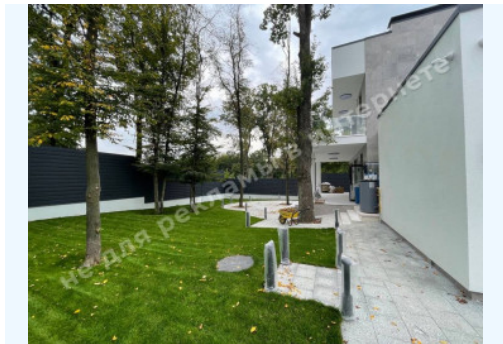

МЫ ПРОДАЕМ СТИЛЬ ЖИЗНИ

ДОМ 240М В КГ ЯСНЫЙ ХУТОР
ЛЕСНИКИ

\$ 720 000

\$ 3 000 м²

Адрес: Киевская обл, Новообуховская
трасса, Лесники, Киево-Святошинский р-н

Площадь: 240 м²

Размер участка: 0.09 га

ID: 4-00527

ФОТОГАЛЕРЕЯ

ОПИСАНИЕ

Размер участка (га): 0.09 га

Статус: в собственности

Целевое назначение: строительство и обслуживание жилого дома

Площадь дома (м²): 240.00 м²

Этажность: 2

Комнаты: гостиная с зоной столовой и выходом на террасу, кабинет, спальни, гардеробная, несколько с/у, балкон, подсобные помещения, гараж

Состояние дома: в процессе отделочных работ

Статус дома: введен в эксплуатацию

Техническая оснащенность: бойлер, дизель-генератор, подогрев пола

Благоустройство участка: ландшафтный дизайн

Газ: есть

Вода: скважина

Канализация: есть

Электроэнергия: 20 кВт

Безопасность: охрана КГ

Тип местности: зона коттеджной застройки, коттеджный городок

Транспортная доступность: удобная транспортная доступность по Новообуховской трассе