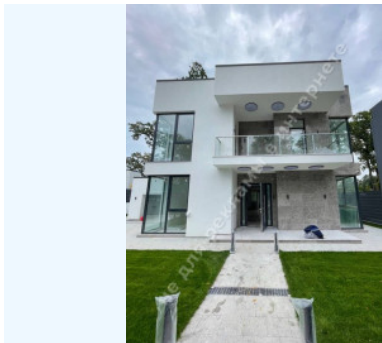

МЫ ПРОДАЕМ СТИЛЬ ЖИЗНИ

ДОМ 240М В КГ ЯСНЫЙ ХУТОР
ЛЕСНИКИ

\$ 720 000

\$ 3 000 м²

Адрес: Киевская обл, Новообуховская
трасса, Лесники, Киево-Святошинский р-н

Площадь: 240 м²

Размер участка: 0.09 га

ID: 4-00527

ФОТОГАЛЕРЕЯ

ОПИСАНИЕ

Размер участка (га): 0.09 га

Статус: в собственности

Целевое назначение: строительство и обслуживание жилого дома

Площадь дома (м²): 240.00 м²

Этажность: 2

Комнаты: гостиная с зоной столовой и выходом на террасу, кабинет, спальни, гардеробная, несколько с/у, балкон, подсобные помещения, гараж

Состояние дома: в процессе отделочных работ

Статус дома: введен в эксплуатацию

Техническая оснащенность: бойлер, дизель-генератор, подогрев пола

Благоустройство участка: ландшафтный дизайн

Газ: есть

Вода: скважина