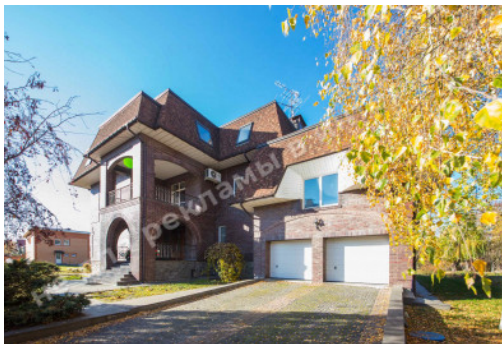

МЫ ПРОДАЕМ СТИЛЬ ЖИЗНИ

ДОМ 1050М КГ КАНАДСКАЯ
ДЕРЕВНЯ С ОЗЕРОМ НА
ТЕРРИТОРИИ ГОСТОМЕЛЬ

\$ 1 200 000

\$ 1 143 м²

Адрес: Киевская обл, Киево-
Святошинский район, Гостомель, Киево-
Святошинский р-н

Площадь: 1 050 м²

Размер участка: 1.00 га

ID: 4-00494

ФОТОГАЛЕРЕЯ

ОПИСАНИЕ

Размер участка (га): 1.00 га

С выходом на: озеро

Статус: в собственности

Целевое назначение: строительство и обслуживание жилого дома

Площадь дома (м²): 1 050.00 м²

Этажность: 4 уровня

Количество спален: 4

1й этаж: гостиная с камином и выходом на террасу, кухня, столовая, 1 с/у, гардеробная, кинозал, спортзал, постирочная, котельная, гараж на 2 автомобиля