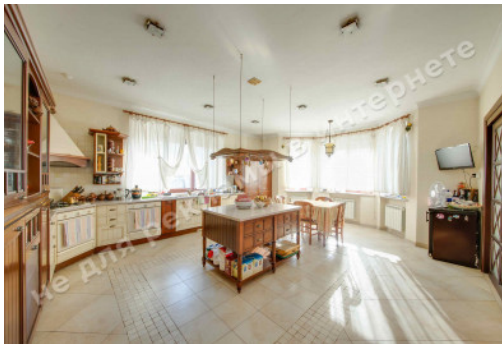

ФОТОГАЛЕРЕЯ