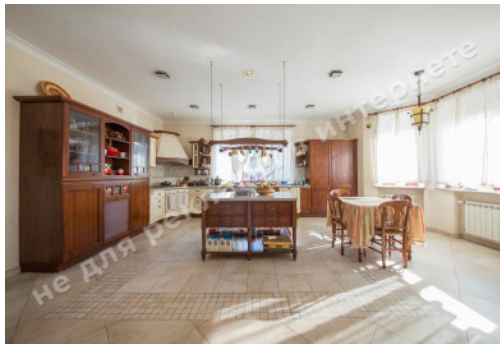

ФОТОГАЛЕРЕЯ