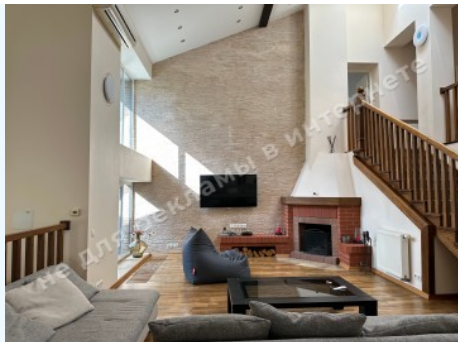

ФОТОГАЛЕРЕЯ