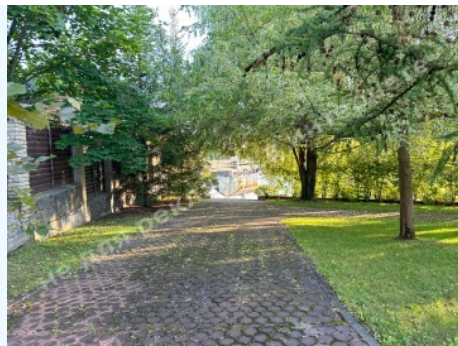

МЫ ПРОДАЕМ СТИЛЬ ЖИЗНИ

БУДИНОК 400М КМ ДНІПРОВА
ХВИЛЯ З ВИХОДОМ ДО ДНІПРА

\$ 1 000 000

\$ 2 500 м²

Адрес: Киевская обл, Старообуховская
трасса, Дамба, Конча-Заспа, Обухівський р-
н

Площадь: 400 м²

Размер участка: 0.18 га

ID: 4-00548

ФОТОГАЛЕРЕЯ

ОПИСАНИЕ

Размер участка (га): 0.18 га

С выходом на: Днепр

Статус: в собственности

Целевое назначение: строительство и обслуживание жилого дома

Ориентир: Дамба 7-й км

Строения на территории: бассейн с подогревом, детская площадка

Благоустройство участка: ландшафтный дизайн

Газ: есть

Вода: есть

Канализация: есть

Электроэнергия: есть

Безопасность: охрана КГ

Тип местности: зона коттеджной застройки, коттеджный городок