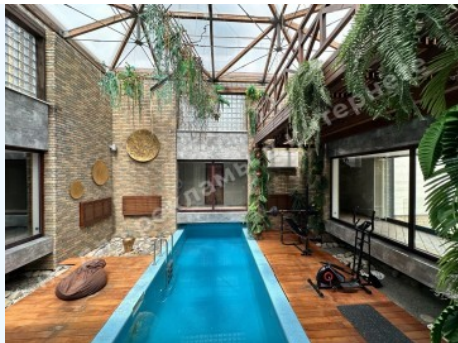

ФОТОГАЛЕРЕЯ