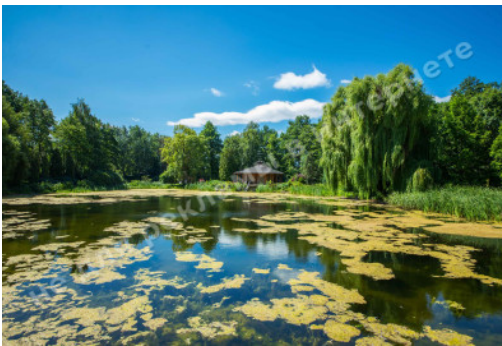

# МЫ ПРОДАЕМ СТИЛЬ ЖИЗНИ

ДОМ В РОМАНКОВЕ 1000М С  
ВЫХОДОМ К ОЗЕРУ

**\$ 12 000**

**\$ 12 м<sup>2</sup>**

**Адрес:** Киевская обл, Новообуховская  
трасса, Романков, Обуховский р-н

**Площадь:** 1 000 м<sup>2</sup>

# ФОТОГАЛЕРЕЯ