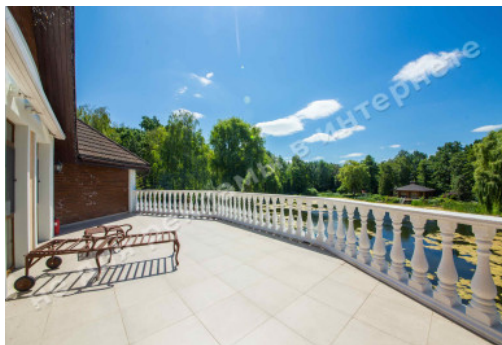

# МЫ ПРОДАЕМ СТИЛЬ ЖИЗНИ

ДОМ В РОМАНКОВЕ 1000М С  
ВЫХОДОМ К ОЗЕРУ

**\$ 12 000**

**\$ 12 м<sup>2</sup>**

**Адрес:** Киевская обл, Новообуховская  
трасса, Романков, Обуховский р-н

**Площадь:** 1 000 м<sup>2</sup>

# ФОТОГАЛЕРЕЯ

**Состояние дома:** ремонт в классическом стиле

**Статус дома:** введен в эксплуатацию

**Техническая оснащённость:** вентиляция, кондиционирование, подогрев пола

**Строения на территории:** гараж, деревянный домик над водой