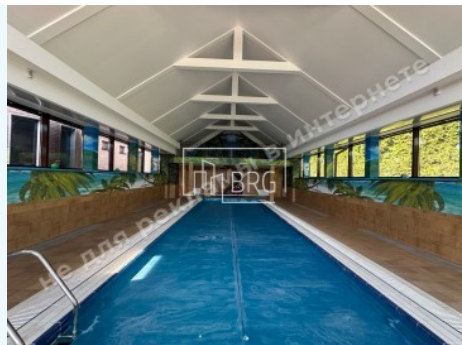

ФОТОГАЛЕРЕЯ