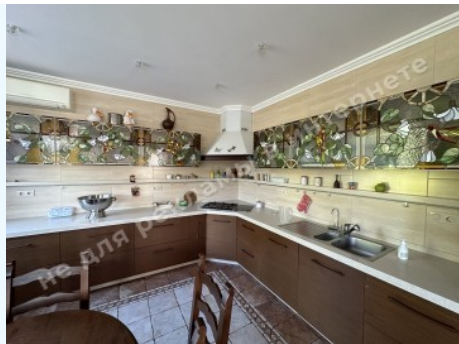

ФОТОГАЛЕРЕЯ