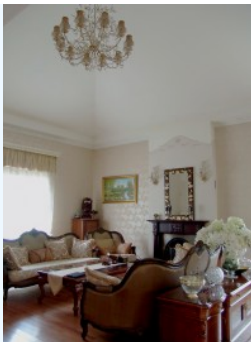

ФОТОГАЛЕРЕЯ