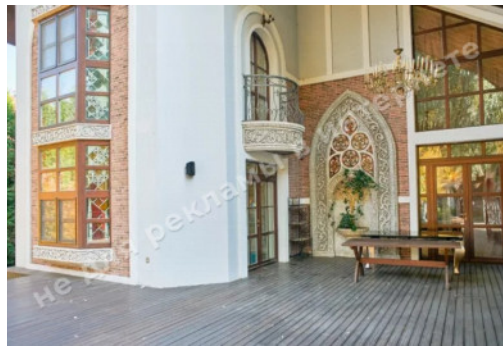

# МЫ ПРОДАЕМ СТИЛЬ ЖИЗНИ

ДОМ КГ АЛЬПИЙКА 800М В  
КЛАССИЧЕСКОМ СТИЛЕ

**\$ 6 000**

**\$ 8 м<sup>2</sup>**

**Адрес:** Киевская обл, Новообуховская  
трасса, Подгорцы, Обуховский р-н

**Площадь:** 800 м<sup>2</sup>

# ФОТОГАЛЕРЕЯ