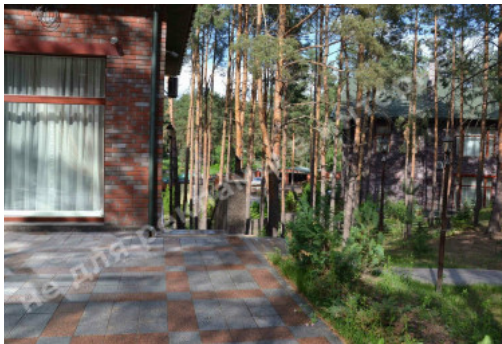

МЫ ПРОДАЕМ СТИЛЬ ЖИЗНИ

ДОМ 680М В СОСНОВОМ ЛЕСУ КГ
ЮЖНЫЙ

\$ 6 000

\$ 9 м²

Адрес: Киевская обл, Старобуховская
трасса, КГ Южный, Конча-Заспа,
Обуховский р-н

Площадь: 680 м²

Размер участка: 0.50 га

ID: 4-00532

ФОТОГАЛЕРЕЯ

ОПИСАНИЕ

Размер участка (га): 0.50 га

С выходом в: хвойный

Статус: в собственности

Целевое назначение: строительство и обслуживание жилого дома

Площадь дома (м²): 680.00 м²

Этажность: 3

Количество спален: 4

1й этаж: холл, бассейн, сауна, подсобные помещения, гостевой с/у

2й этаж: гостиная с камином и выходом на террасу, кухня, кабинет, 2 спальни с гардеробными и с/у

3й этаж: 2 спальни с гардеробными и с/у