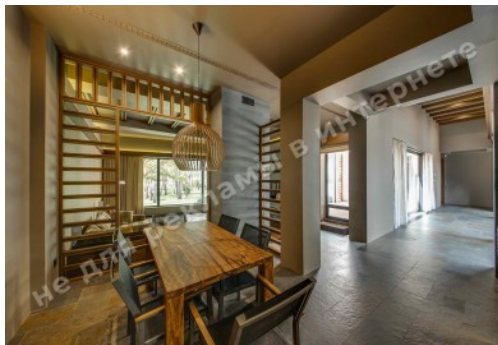

МЫ ПРОДАЕМ СТИЛЬ ЖИЗНИ

ДОМ 420М ВЫХОД НА КОЗИНКУ
КОНЧА-ЗАСПА

\$ 8 000

\$ 18 м²

Адрес: Киевская обл, Старообуховская
трасса, Козин, Конча-Заспа, Обуховский р-
н

Площадь: 450 м²

Размер участка: 0.72 га

ID: 4-00443

ФОТОГАЛЕРЕЯ

ОПИСАНИЕ

Размер участка (га): 0.72 га

С выходом на: Козинку

Статус: в собственности

Целевое назначение: строительство и обслуживание жилого дома

Площадь дома (м²): 450.00 м²

Этажность: 1

Количество спален: 3

Комнаты: гостиная с зоной столовой и кухни, 2 с/у, бассейн, гараж на 2 автомобиля, 3 спальни с гардеробными

Состояние дома: авторский дизайн, дом укомплектован мебелью и бытовой техникой