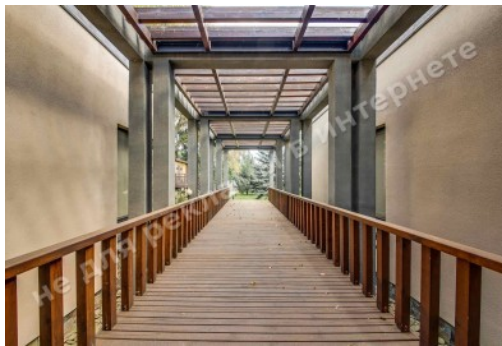

МЫ ПРОДАЕМ СТИЛЬ ЖИЗНИ

ДОМ 420М ВЫХОД НА КОЗИНКУ
КОНЧА-ЗАСПА

\$ 8 000

\$ 18 м²

Адрес: Киевская обл, Старообуховская
трасса, Козин, Конча-Заспа, Обуховский р-
н

Площадь: 450 м²

Размер участка: 0.72 га

ID: 4-00443

ФОТОГАЛЕРЕЯ

ОПИСАНИЕ

Размер участка (га): 0.72 га

С выходом на: Козинку

Статус: в собственности

Целевое назначение: строительство и обслуживание жилого дома

Площадь дома (м²): 450.00 м²

Этажность: 1

Статус дома: введен в эксплуатацию

Техническая оснащённость: подогрев пола

Строения на территории: дом охраны, беседка, гостевой дом

Благоустройство участка: выход на р. Козинка, ландшафтный дизайн

Газ: есть