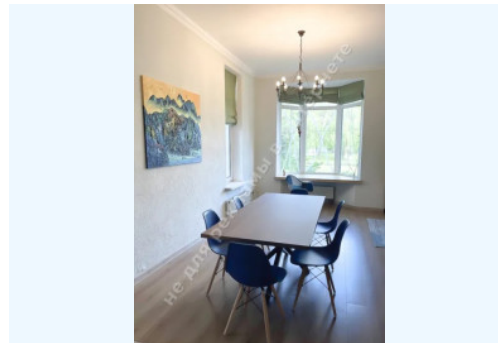

# МЫ ПРОДАЕМ СТИЛЬ ЖИЗНИ

ДОМ 250М КГ КАНТРИ С ВЫХОДОМ  
К ОЗЕРУ

**\$ 3 000**

**\$ 12 м<sup>2</sup>**

**Адрес:** Киевская обл, Старообуховская  
трасса, Козин, Конча-Заспа, Обуховский р-  
н

**Площадь:** 250 м<sup>2</sup>

# ФОТОГАЛЕРЕЯ