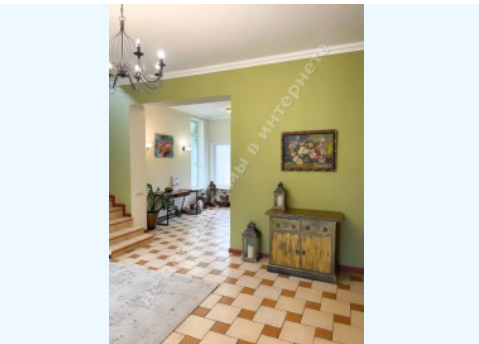

ФОТОГАЛЕРЕЯ