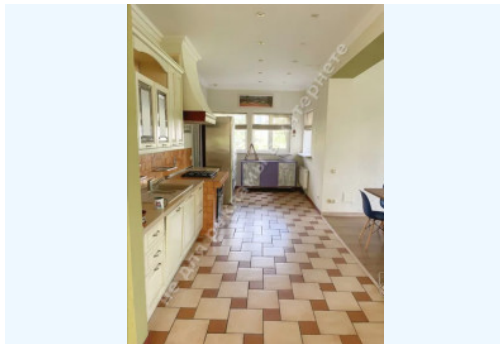

ФОТОГАЛЕРЕЯ