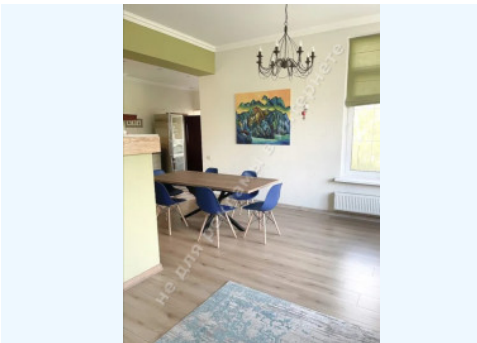

# МЫ ПРОДАЕМ СТИЛЬ ЖИЗНИ

ДОМ 250М КГ КАНТРИ С ВЫХОДОМ  
К ОЗЕРУ

**\$ 3 000**

**\$ 12 м<sup>2</sup>**

**Адрес:** Киевская обл, Старообуховская  
трасса, Козин, Конча-Заспа, Обуховский р-  
н

**Площадь:** 250 м<sup>2</sup>

# ФОТОГАЛЕРЕЯ