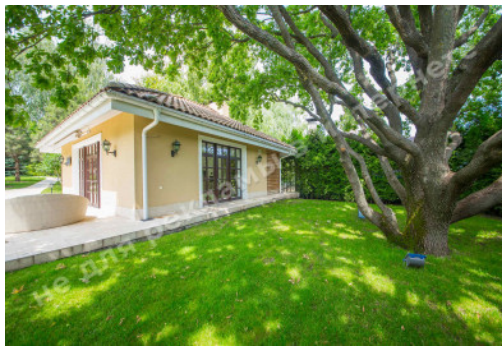

МЫ ПРОДАЕМ СТИЛЬ ЖИЗНИ

ДОМ 1079М ДАМБА НАЧАЛО С
ВЫХОДОМ НА ДНЕПР

\$ 25 000

\$ 23 м²

Адрес: Киевская обл, Старообуховская
трасса, Дамба, Конча-Заспа, Обуховский р-
н

Площадь: 1 079 м²

Размер участка: 0.50 га

ID: 4-00223

ФОТОГАЛЕРЕЯ

ОПИСАНИЕ

Размер участка (га): 0.50 га

С выходом на: Днепр

Статус: в собственности

Целевое назначение: строительство и обслуживание жилого дома

Площадь дома (м²): 1 079.00 м²

Этажность: 4

Количество спален: 5

1й этаж: гостиная с выходом на террасу, кухня, столовая, зимний сад, 2 гардеробные, 2 с/у, тренажерный зал, бассейн, сауна, подсобные помещения, кладовая, гараж, топочная

Строения на территории: гараж на 3 автомобиля, гостевой дом, причал, беседка

Благоустройство участка: ландшафтный дизайн

Газ: есть

Вода: централизованная

Канализация: централизованная

Электроэнергия: есть

Безопасность: охрана КГ