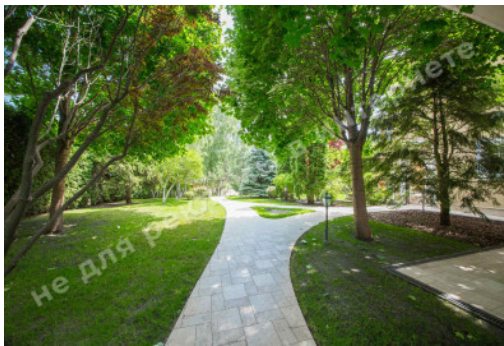

МЫ ПРОДАЕМ СТИЛЬ ЖИЗНИ

ДОМ 1079М ДАМБА НАЧАЛО С
ВЫХОДОМ НА ДНЕПР

\$ 25 000

\$ 23 м²

Адрес: Киевская обл, Старообуховская
трасса, Дамба, Конча-Заспа, Обуховский р-
н

Площадь: 1 079 м²

Размер участка: 0.50 га

ID: 4-00223

ФОТОГАЛЕРЕЯ

ОПИСАНИЕ

Размер участка (га): 0.50 га

С выходом на: Днепр

Статус: в собственности

Целевое назначение: строительство и обслуживание жилого дома

Площадь дома (м²): 1 079.00 м²

Строения на территории: гараж на 3 автомобиля, гостевой дом, причал, беседка

Благоустройство участка: ландшафтный дизайн

Газ: есть

Вода: централизованная

Канализация: централизованная

Электроэнергия: есть

Безопасность: охрана КГ