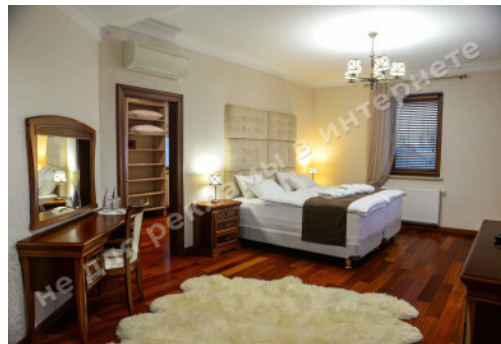

ФОТОГАЛЕРЕЯ