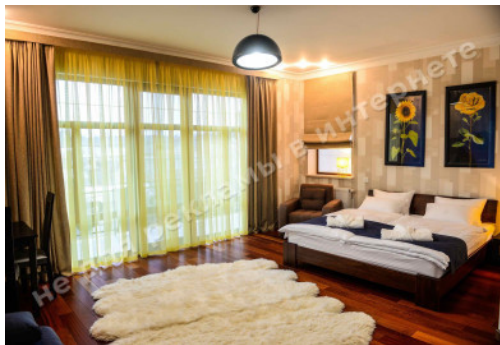

ФОТОГАЛЕРЕЯ