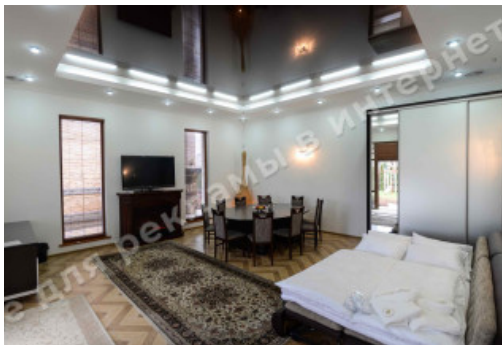

# МЫ ПРОДАЕМ СТИЛЬ ЖИЗНИ

ГОСТИНИЧНЫЙ КОМПЛЕКС  
PREMIUM VILLAGE RESIDENCE & SPA  
С.ГОРА, БОРИСПОЛЬСКИЙ Р-Н

**\$ 1 000 000**

**Адрес:** г. Киевская обл, Бориспольский р-н,

**ID:** 2-00049

# ФОТОГАЛЕРЕЯ