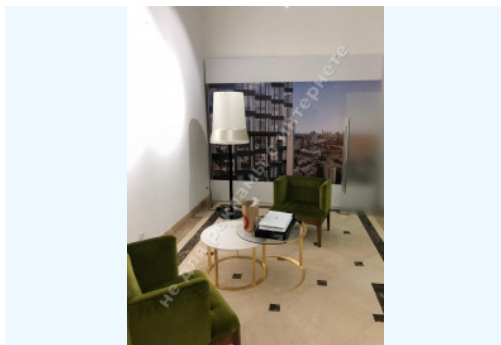

МЫ ПРОДАЕМ СТИЛЬ ЖИЗНИ

АРЕНДА ОФИСНОГО ПОМЕЩЕНИЯ
860М В МАРИИНСКОМ ПАРКЕ

\$ 34 400

Адрес: г. Киев, Печерский р-н,
ул.М.Грушевского, 96

Общая площадь: 860.00 м²

ID: 3-00035

ФОТОГАЛЕРЕЯ

ОПИСАНИЕ

Метро: Арсенальная

Общая площадь: 860.00 м²

Целевое назначение: нежилое помещение

Этаж: 1

Высота потолков: 3.6м.

Описание помещения: открытое пространство, с/у

Состояние помещения: ремонт в современном стиле