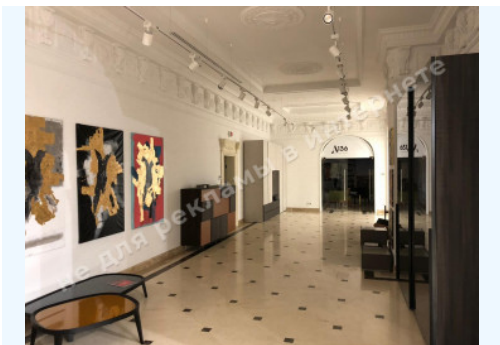

МЫ ПРОДАЕМ СТИЛЬ ЖИЗНИ

АРЕНДА ОФИСНОГО ПОМЕЩЕНИЯ
860М В МАРИИНСКОМ ПАРКЕ

\$ 34 400

Адрес: г. Киев, Печерский р-н,
ул.М.Грушевского, 96

Общая площадь: 860.00 м²

ID: 3-00035

ФОТОГАЛЕРЕЯ

ОПИСАНИЕ

Метро: Арсенальная

Общая площадь: 860.00 м²

Целевое назначение: нежилое помещение

Этаж: 1

Высота потолков: 3.6м.

Описание помещения: открытое пространство, с/у

Состояние помещения: ремонт в современном стиле

Вид собственности: владелец юрлицо

В помещении располагалась картинная галерея. Есть возможность арендовать паркоместа

Помещение находится между ул.Грушевского и Парковой аллеей, возле Мариинского парка