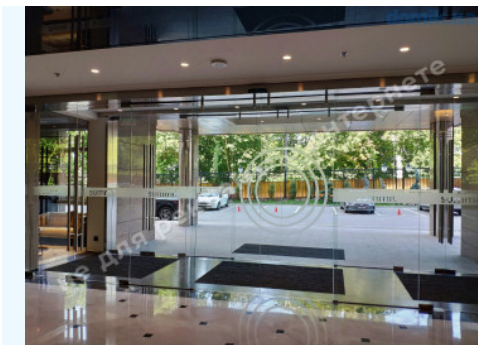

МЫ ПРОДАЕМ СТИЛЬ ЖИЗНИ

АРЕНДА ОФИСНОГО ПОМЕЩЕНИЯ
860М В МАРИИНСКОМ ПАРКЕ

\$ 34 400

Адрес: г. Киев, Печерский р-н,
ул.М.Грушевского, 96

Общая площадь: 860.00 м²

ID: 3-00035

ФОТОГАЛЕРЕЯ

ОПИСАНИЕ

Метро: Арсенальная

Общая площадь: 860.00 м²

Целевое назначение: нежилое помещение

Этаж: 1

Высота потолков: 3.6м.

Описание помещения: открытое пространство, с/у

Состояние помещения: ремонт в современном стиле

Вид собственности: владелец юрлицо

В помещении располагалась картинная галерея. Есть возможность арендовать паркоместа

Помещение находится между ул.Грушевского и Парковой аллеей, возле Мариинского парка