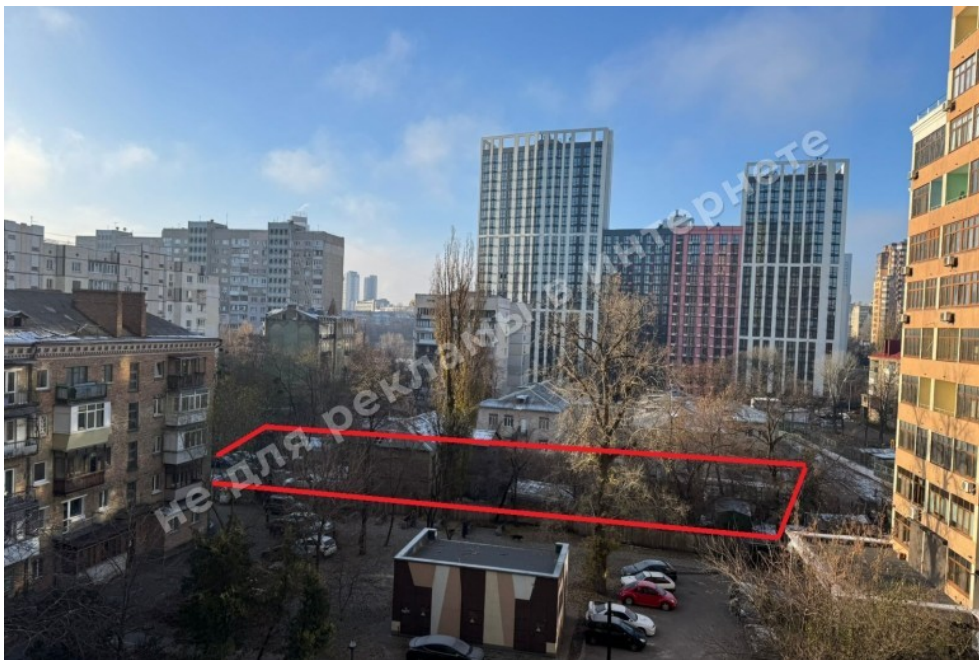

МЫ ПРОДАЕМ СТИЛЬ ЖИЗНИ

ЗЕМЕЛЬНЫЙ УЧАСТОК 14 СОТОК В
ЦЕНТРЕ КИЕВА ШЕВЧЕНКОВСКИЙ Р-
Н

\$ 670 000

\$ 47 857 за сотку

Адрес: Киев, Шевченковский, ул.
Вильгельма Котарбинского, 14 (Николая
Кравченко)

Размер участка: 0.14 га

ID: 1-00072

ФОТОГАЛЕРЕЯ

ОПИСАНИЕ

Площадь (га): 0.14 га

Статус участка: в собственности

Целевое назначение: строительство и обслуживание жилого дома

Тип местности: зона жилищной застройки

Транспортная доступность: удобная транспортная развязка

Коммуникации проходят рядом с участком

МЕСТОРАСПОЛОЖЕНИЕ

Image not found or type unknown