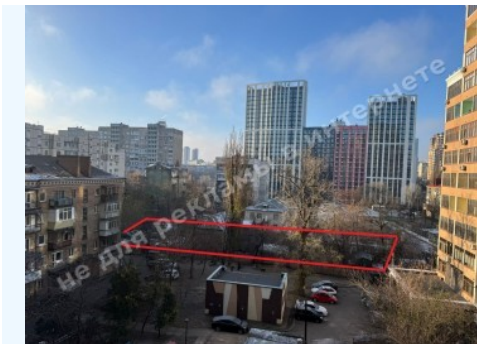

МЫ ПРОДАЕМ СТИЛЬ ЖИЗНИ

ЗЕМЕЛЬНЫЙ УЧАСТОК 14 СОТОК В
ЦЕНТРЕ КИЕВА ШЕВЧЕНКОВСКИЙ Р-
Н

\$ 670 000

\$ 47 857 за сотку

Адрес: Киев, Шевченковский, ул.
Вильгельма Котарбинского, 14 (Николая
Кравченко)

Размер участка: 0.14 га

ID: 1-00072

ФОТОГАЛЕРЕЯ

ОПИСАНИЕ

Площадь (га): 0.14 га

Статус участка: в собственности

Целевое назначение: строительство и обслуживание жилого дома

Тип местности: зона жилищной застройки

Транспортная доступность: удобная транспортная развязка

Коммуникации проходят рядом с участком

МЕСТОРАСПОЛОЖЕНИЕ

Image not found or type unknown