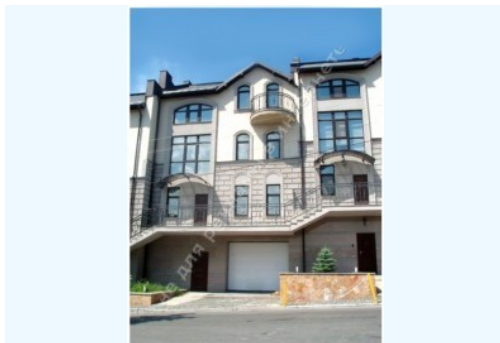

МЫ ПРОДАЕМ СТИЛЬ ЖИЗНИ

ТАУНХАУС 264М В ЦАРСКОМ СЕЛЕ
ПЕЧЕРСКИЙ Р-Н

\$ 924 000

\$ 3 500 м²

Адрес: г. Киев, Печерский р-н, ул.
Панфиловцев

Общая площадь: 264.00 м²

ID: 1-00125

ФОТОГАЛЕРЕЯ

ОПИСАНИЕ

Этажность дома: 3

Этаж: 3

Высота потолков: 3-3.5 м.

Состояние квартиры: без отделки

Двор: закрытая территория

Технические данные:

- **Фундамент** коттеджа - сборная конструкция с железобетонным поясом по периметру на монолитной подушке.
- Специально разработанная, качественно новая система кирпичного строительства, обеспечивающая отличную тепло- и звукоизоляцию, прочность и аккумуляцию тепла.
- Крыша двухскатная, кровля медная.
- Таунхаус на три хозяина. Коттедж занимает 3 этажа, сообщающихся между собой личным лифтом.
- Имеет все необходимые коммуникации.

- Через всю улицу проложена асфальтированная дорога, обеспечивающая беспрепятственный проезд к каждому коттеджу.
- Уникально спроектированный коттедж дает возможность расположить в нем спортзал, бильярдную, несколько спален и гостиных залов, позволяет воплотить самые смелые дизайнерские идеи и создать ощущения уюта и комфорта.