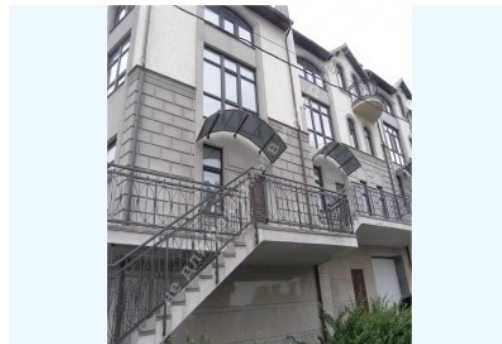

МЫ ПРОДАЕМ СТИЛЬ ЖИЗНИ

ТАУНХАУС 264М В ЦАРСКОМ СЕЛЕ
ПЕЧЕРСКИЙ Р-Н

\$ 924 000

\$ 3 500 м²

Адрес: г. Киев, Печерский р-н, ул.
Панфиловцев

Общая площадь: 264.00 м²

ID: 1-00125

ФОТОГАЛЕРЕЯ

ОПИСАНИЕ

Этажность дома: 3

Этаж: 3

Высота потолков: 3-3.5 м.

Состояние квартиры: без отделки

Двор: закрытая территория

Технические данные:

- **Фундамент** коттеджа - сборная конструкция с железобетонным поясом по периметру на монолитной подушке.
- Специально разработанная, качественно новая система кирпичного строительства, обеспечивающая отличную тепло- и звукоизоляцию, прочность и аккумуляцию тепла.
- Крыша двухскатная, кровля медная.
- Таунхаус на три хозяина. Коттедж занимает 3 этажа, сообщающихся между собой личным лифтом.
- Имеет все необходимые коммуникации.

- Через всю улицу проложена асфальтированная дорога, обеспечивающая беспрепятственный проезд к каждому коттеджу.
- Уникально спроектированный коттедж дает возможность расположить в нем спортзал, бильярдную, несколько спален и гостиных залов, позволяет воплотить самые смелые дизайнерские идеи и создать ощущения уюта и комфорта.