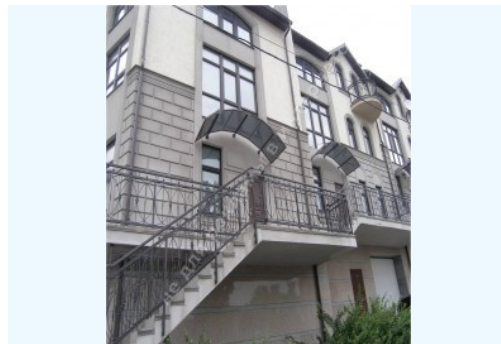

МЫ ПРОДАЕМ СТИЛЬ ЖИЗНИ

ТАУНХАУС 264М В ЦАРСКОМ СЕЛЕ
ПЕЧЕРСКИЙ Р-Н

\$ 924 000

\$ 3 500 м²

Адрес: г. Киев, Печерский р-н, ул.
Панфиловцев

Общая площадь: 264.00 м²

ID: 1-00125

ФОТОГАЛЕРЕЯ

ОПИСАНИЕ

Этажность дома: 3

Этаж: 3

Высота потолков: 3-3.5 м.

Состояние квартиры: без отделки

Двор: закрытая территория

Технические данные:

- Фундамент коттеджа - сборная конструкция с железобетонным поясом по периметру на монолитной подушке.
- Специально разработанная, качественно новая система кирпичного строительства, обеспечивающая отличную тепло- и звукоизоляцию, прочность и аккумуляцию тепла.
- Крыша двухскатная, кровля медная.
- Таунхаус на три хозяина. Коттедж занимает 3 этажа, сообщающихся между собой личным лифтом.
- Имеет все необходимые коммуникации.

- Через всю улицу проложена асфальтированная дорога, обеспечивающая беспрепятственный проезд к каждому коттеджу.
- Уникально спроектированный коттедж дает возможность расположить в нем спортзал, бильярдную, несколько спален и гостиных залов, позволяет воплотить самые смелые дизайнерские идеи и создать ощущения уюта и комфорта.