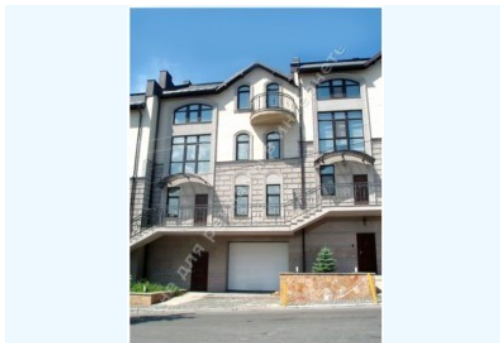

МЫ ПРОДАЕМ СТИЛЬ ЖИЗНИ

ТАУНХАУС 264М В ЦАРСКОМ СЕЛЕ
ПЕЧЕРСКИЙ Р-Н

\$ 924 000

\$ 3 500 м²

Адрес: г. Киев, Печерский р-н, ул.
Панфиловцев

Общая площадь: 264.00 м²

ID: 1-00125

ФОТОГАЛЕРЕЯ

ОПИСАНИЕ

Этажность дома: 3

Этаж: 3

Высота потолков: 3-3.5 м.

Состояние квартиры: без отделки

Двор: закрытая территория

Технические данные:

- Фундамент коттеджа - сборная конструкция с железобетонным поясом по периметру на монолитной подушке.
- Специально разработанная, качественно новая система кирпичного строительства, обеспечивающая отличную тепло- и звукоизоляцию, прочность и аккумуляцию тепла.
- Крыша двухскатная, кровля медная.
- Таунхаус на три хозяина. Коттедж занимает 3 этажа, сообщающихся между собой личным лифтом.
- Имеет все необходимые коммуникации.

- Через всю улицу проложена асфальтированная дорога, обеспечивающая беспрепятственный проезд к каждому коттеджу.
- Уникально спроектированный коттедж дает возможность расположить в нем спортзал, бильярдную, несколько спален и гостиных залов, позволяет воплотить самые смелые дизайнерские идеи и создать ощущения уюта и комфорта.