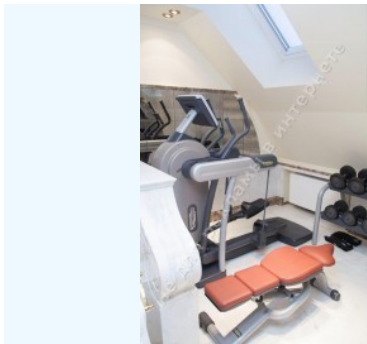

ОПИСАНИЕ

Этаж: 17

- 1й уровень - гостевая зона: холл, гардеробная комната и гостевой санузел, столовая, кухня, кабинет;
- 2й уровень - приватная зона: большая спальня с гардеробной и санузлом, 2 детские комнаты, ванная комната.

Воздушная лепка, натуральный паркет, мрамор, мебель от «Jumbo Gruppo Italia», с вычурными резными элементами из ценных пород древесины и с изящной инкрустацией, сантехника с кристаллами «Swarovski», ковры ручной работы, обилие зеркал, тончайший шелк и восхитительный бархат в обивке мебели, штор и покрывал подчеркивает особое положение владельца. Каждый предмет интерьера – произведение искусства, вся техника – последние новинки лучших мировых брендов.