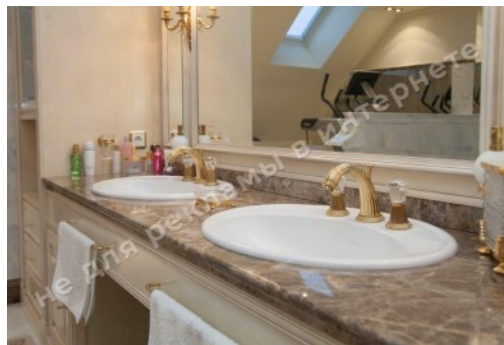

ОПИСАНИЕ

Этаж: 17

- 1й уровень - гостевая зона: холл, гардеробная комната и гостевой санузел, столовая, кухня, кабинет;
- 2й уровень - приватная зона: большая спальня с гардеробной и санузлом, 2 детские комнаты, ванная комната.

Воздушная лепка, натуральный паркет, мрамор, мебель от «Jumbo Gruppo Italia», с вычурными резными элементами из ценных пород древесины и с изящной инкрустацией, сантехника с кристаллами «Swarovski», ковры ручной работы, обилие зеркал, тончайший шелк и восхитительный бархат в обивке мебели, штор и покрывал подчеркивает особое положение владельца. Каждый предмет интерьера – произведение искусства, вся техника – последние новинки лучших мировых брендов.