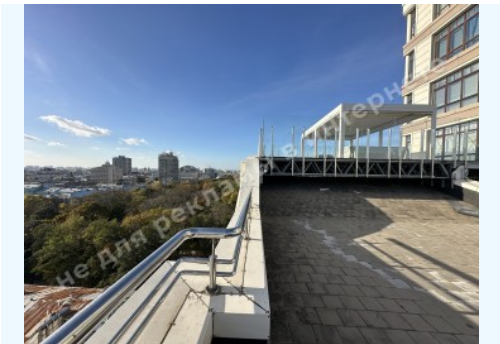

МЫ ПРОДАЕМ СТИЛЬ ЖИЗНИ

ПРОДАЖА КВАРТИРЫ С ТЕРРАСОЙ
411М, ПЕЧЕРСКИЙ Р-Н

\$ 2 900 000

\$ 7 049 м²

Адрес: г. Киев, Печерский р-н, ул.
Михаила Грушевского, 9А

Общая площадь: 411.40 м²

ID: 1-00102

ФОТОГАЛЕРЕЯ

ОПИСАНИЕ

Тип здания: новострой

Этажность дома: 20

Этаж: 12

Высота потолков: 3.3 м.

Окна выходят: Мариинский парк, на Днепр

Состояние квартиры: без отделки

Техническая оснащённость квартиры: кондиционирование индивидуальное

Парадное: лифт, видеонаблюдение, охрана

Паркинг: подземный паркинг

Двор: закрытая территория

Рядом: историческая и деловая часть центра города, Мариинский парк

Общая площадь - 411,4 + 370 (терраса).

Свободная планировка, терраса с панорамным видом на Днепр и Мариинский парк.