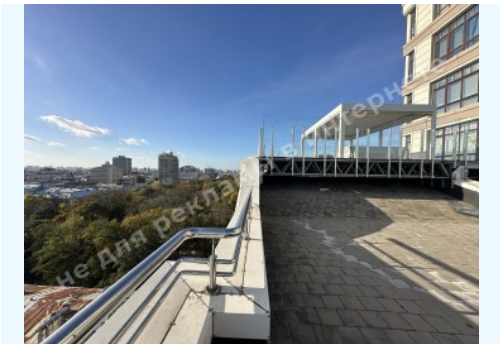

# ФОТОГАЛЕРЕЯ

**Парадное:** лифт, видеонаблюдение, охрана

**Паркинг:** подземный паркинг

**Двор:** закрытая территория

**Рядом:** историческая и деловая часть центра города, Мариинский парк

Общая площадь - 411,4 + 370 (терраса).

Свободная планировка, терраса с панорамным видом на Днепр и Мариинский парк.