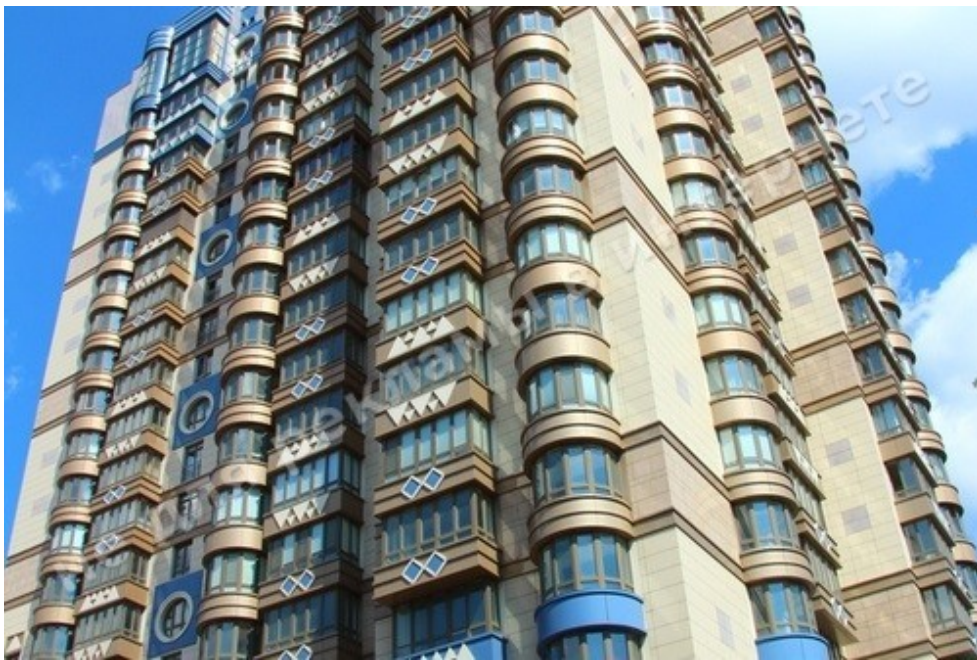

МЫ ПРОДАЕМ СТИЛЬ ЖИЗНИ

ПРОДАЖА КВАРТИРЫ , ЖК
«ЛИПСКАЯ БАШНЯ» В
ГЕНЕРАЛЬСКОМ СКВЕРЕ

\$ 1 487 000

\$ 10 000 м²

Адрес: г. Киев, Печерский р-н, ул.
Институтская, 18а

Площадь: 88 м²

Общая площадь: 148.70 м²

ID: 1-00170

ФОТОГАЛЕРЕЯ

ОПИСАНИЕ

Тип здания: новострой

Этажность дома: 22

Этаж: 17

Высота потолков: 3.3 м.

Окна выходят: на Днепр, панорамный вид на центр города

Состояние квартиры: без отделки