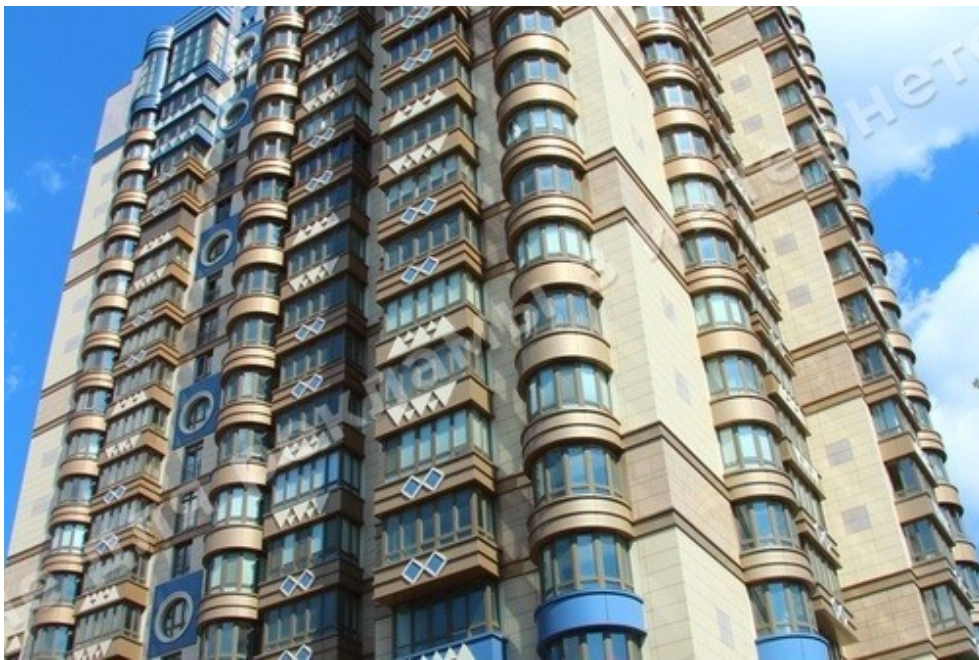

# МЫ ПРОДАЕМ СТИЛЬ ЖИЗНИ

ПРОДАЖА ДВУХУРОВНЕВОЙ  
КВАРТИРЫ, ЖК "ЛИПСКАЯ БАШНЯ"

**\$ 1 152 000**

**\$ 6 000 м<sup>2</sup>**

**Адрес:** г. Киев, Печерский р-н, ул.  
Институтская, 18а

**Общая площадь:** 192.00 м<sup>2</sup>

# ФОТОГАЛЕРЕЯ