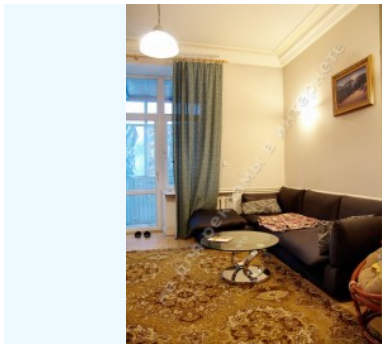

МЫ ПРОДАЕМ СТИЛЬ ЖИЗНИ

ПРОДАЖА 4-Х КОМНАТНОЙ КВАРТИРЫ

\$ 250 000

\$ 1 666 м²

Адрес: г. Киев, Печерский р-н, ул.
Эспланадная, 34/2

Площадь: 60 м²

Общая площадь: 150.05 м²

ID: 1-00144

ФОТОГАЛЕРЕЯ

ОПИСАНИЕ

Метро: Дворец Спорта

Тип здания: сталинка

Этажность дома: 4

Этаж: 4

Высота потолков: 3.2 м.

К-во комнат: 4