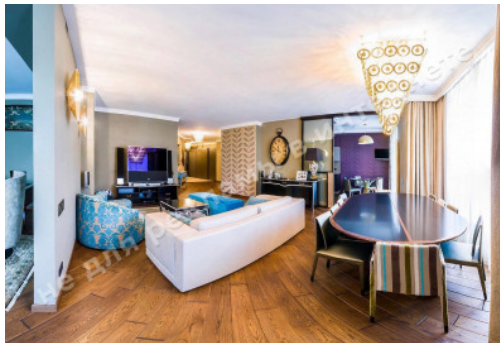

## ОПИСАНИЕ

**Тип здания:** новострой

**Этажность дома:** 23

**Этаж:** 3

**К-во комнат:** 3

**Комнаты:** гостиная с зоной столовой, кухня-столовая, библиотека, 2 спальни, холл

**Санузел:** 2 санузла, гостевой санузел