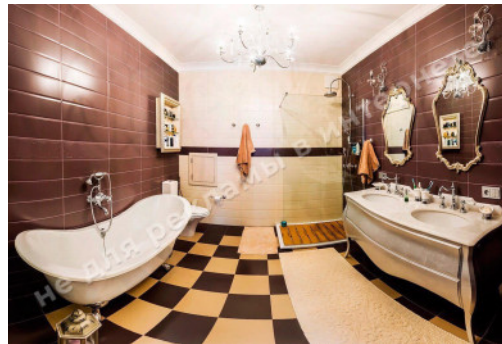

ОПИСАНИЕ

Тип здания: новострой

Этажность дома: 23

Этаж: 3

К-во комнат: 3

Комнаты: гостиная с зоной столовой, кухня-столовая, библиотека, 2 спальни, холл

Санузел: 2 санузла, гостевой санузел

Окна выходят: вид на город