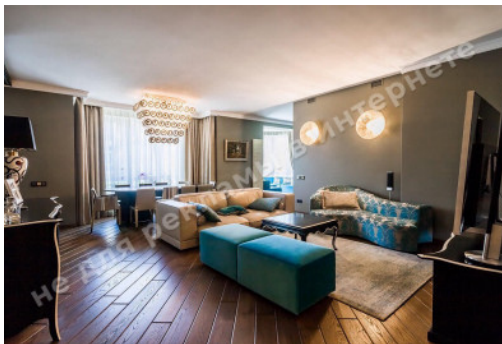

МЫ ПРОДАЕМ СТИЛЬ ЖИЗНИ

КВАРТИРА 3-Х КОМНАТНАЯ ЖК
ЛИПСЬКА ВЕЖА

\$ 1 000 000

\$ 5 128 м²

Адрес: г. Киев, Печерский р-н,
ул.Институтская, 18-А

Общая площадь: 195.00 м²

ID: 1-00273

ФОТОГАЛЕРЕЯ

ОПИСАНИЕ

Тип здания: новострой

Этажность дома: 23

Этаж: 3

К-во комнат: 3

Комнаты: гостиная с зоной столовой, кухня-столовая, библиотека, 2 спальни, холл

Санузел: 2 санузла, гостевой санузел

Окна выходят: вид на город