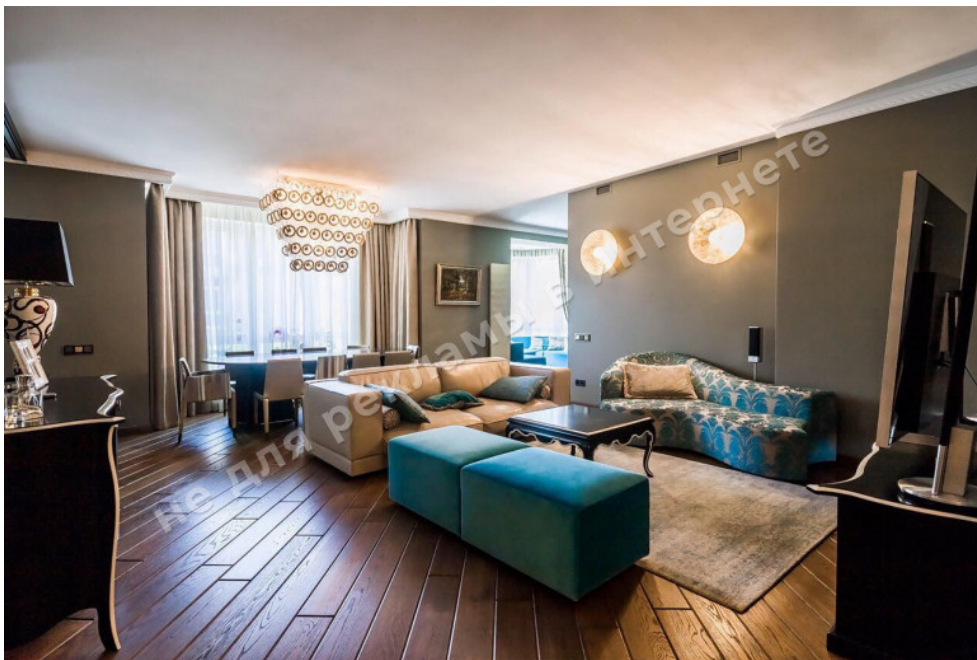

МЫ ПРОДАЕМ СТИЛЬ ЖИЗНИ

КВАРТИРА 3-Х КОМНАТНАЯ ЖК
ЛИПСЬКА ВЕЖА

\$ 1 000 000

\$ 5 128 м²

Адрес: г. Киев, Печерский р-н,
ул.Институтская, 18-А

Общая площадь: 195.00 м²

ID: 1-00273

ФОТОГАЛЕРЕЯ

ОПИСАНИЕ

Тип здания: новострой

Этажность дома: 23

Этаж: 3

К-во комнат: 3

Комнаты: гостиная с зоной столовой, кухня-столовая, библиотека, 2 спальни, холл

Санузел: 2 санузла, гостевой санузел

Окна выходят: вид на город