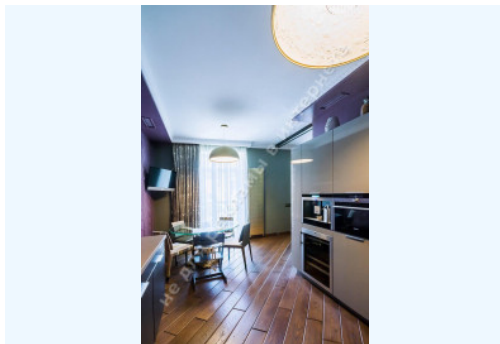

МЫ ПРОДАЕМ СТИЛЬ ЖИЗНИ

КВАРТИРА 3-Х КОМНАТНАЯ ЖК
ЛИПСЬКА ВЕЖА

\$ 1 000 000

\$ 5 128 м²

Адрес: г. Киев, Печерский р-н,
ул.Институтская, 18-А

Общая площадь: 195.00 м²

ID: 1-00273

ФОТОГАЛЕРЕЯ

ОПИСАНИЕ

Тип здания: новострой

Этажность дома: 23

Этаж: 3

К-во комнат: 3

Комнаты: гостиная с зоной столовой, кухня-столовая, библиотека, 2 спальни, холл

Санузел: 2 санузла, гостевой санузел

Окна выходят: вид на город