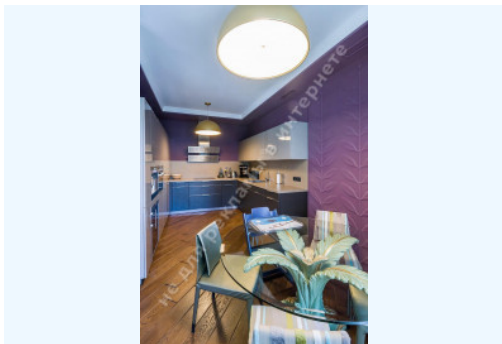

МЫ ПРОДАЕМ СТИЛЬ ЖИЗНИ

КВАРТИРА 3-Х КОМНАТНАЯ ЖК
ЛИПСЬКА ВЕЖА

\$ 1 000 000

\$ 5 128 м²

Адрес: г. Киев, Печерский р-н,
ул.Институтская, 18-А

Общая площадь: 195.00 м²

ID: 1-00273

ФОТОГАЛЕРЕЯ

ОПИСАНИЕ

Тип здания: новострой

Этажность дома: 23

Этаж: 3

К-во комнат: 3

Комнаты: гостиная с зоной столовой, кухня-столовая, библиотека, 2 спальни, холл

Санузел: 2 санузла, гостевой санузел

Окна выходят: вид на город