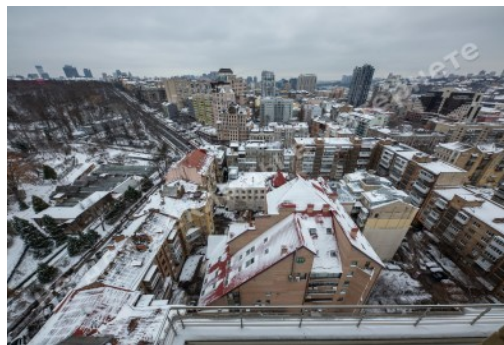

МЫ ПРОДАЕМ СТИЛЬ ЖИЗНИ

ПЕНТХАУС В ДВУХ УРОВНЯХ С
ВИДОМ НА БОТАНИЧЕСКИЙ САД
ИМ.ФОМИНА

\$ 950 000

\$ 2 163 м²

Адрес: г. Киев, Шевченковский р-н, ул.
Ветрова, 11

Общая площадь: 439.20 м²

ID: 1-00371

ФОТОГАЛЕРЕЯ

ОПИСАНИЕ

Тип здания: клубный дом

Этажность дома: 17

Этаж: 16

Высота потолков: 3 м.

К-во комнат: 6

Окна выходят: панорамные окна, панорамный вид на центр города

Состояние квартиры: авторский дизайн, квартира укомплектована мебелью и бытовой техникой мировых брендов

Техническая оснащённость квартиры: приточно-вытяжная вентиляция, централизованное кондиционирование

Парадное: видеонаблюдение, лифт, ремонт

Паркинг: подземный паркинг

Двор: закрытая территория

Рядом: рестораны, центральная часть города с удобной транспортной развязкой, школа, аптека, Ботанический сад, метро