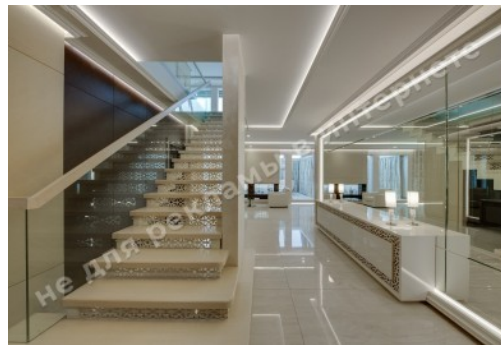

ОПИСАНИЕ

Тип здания: клубный дом

Этажность дома: 17

Этаж: 16

Высота потолков: 3 м.

К-во комнат: 6

Окна выходят: панорамные окна, панорамный вид на центр города

Состояние квартиры: авторский дизайн, квартира укомплектована мебелью и бытовой техникой мировых брендов