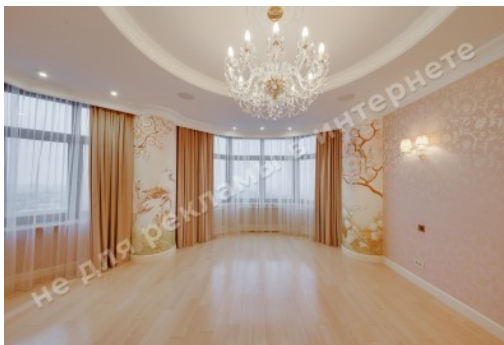

МЫ ПРОДАЕМ СТИЛЬ ЖИЗНИ

ПЕНТХАУС В 3-Х УРОВНЯХ 500М С
ВИДОМ НА ДНЕПР И МАРИИНСКИЙ
ПАРК

\$ 4 200 000

\$ 8 400 м²

Адрес: г. Киев, Печерский р-н,
ул.Кловский спуск, 5

Общая площадь: 500.00 м²

ID: 1-00228

ФОТОГАЛЕРЕЯ

ОПИСАНИЕ

Тип здания: новострой

Этажность дома: 23

Этаж: 21

К-во комнат: 8

Комнаты: 3 уровня, гостиная, кухня, столовая, библиотека, спальня с ванной комнатой и двумя гардеробными, 2 спальни с гардеробными и с/у, гостевая спальня, игровая комната, кинозал, спортзона, постирочная, помещение для персонала с миникухней и своим с/у , гостевой с/у